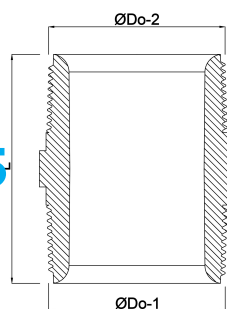

# Profec Nippel sexkantig PVC-U 3/4" utvändig gänga 10bar grå (0110537)

# TEKNISKA SPECIFIKATIONER

Färg	grå
Material	PVC-U
Anslutning	utvändig gänga
Tryck	10 bar
Storlek	3/4"

## DIMENSIONER

L	49 mm
ØDo-1	3/4 "
ØDo-2	3/4 "
F-1	16 mm
F-2	16 mm
K-1	27 mm

Genererad den: 06/10/2025

Bevo Nordic A/S  
Pakhusgården 54  
5000 Odense C  
Danmark  
+45 66 19 25 45  
[info@bevo.dk](mailto:info@bevo.dk)  
<http://www.bevo.com>