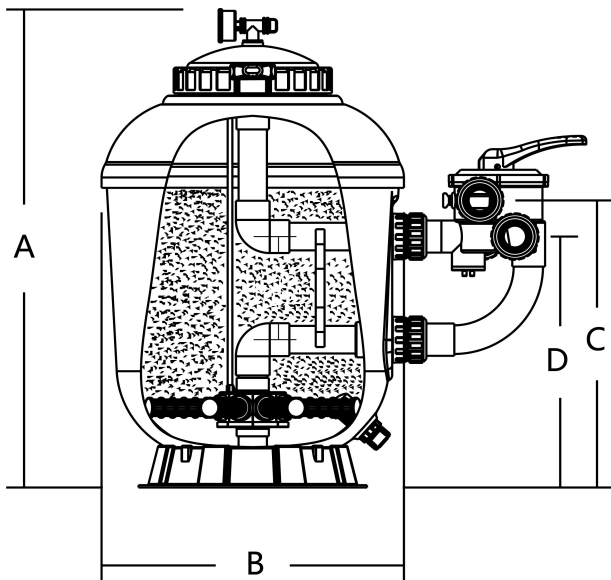

**Flotide Sandfilter polyester
gelbelagd 50 mm / 1 1/2"
metrik/imperial limkoppling
2,5bar grön type SMG500
(7011874)**

FLOTIDE

bevo
bringing water to life

TEKNISKA SPECIFIKATIONER

Färg	grön
Material	polyester gelbelagd
Anslutning	metrik/imperial limkoppling
Tryck	2,5 bar
Max temp.	43 °C
Typ	SMG500
Storlek	50 mm / 1 1/2"
Diameter	516 mm
Vikt	18.3 kg
Sand	100 kg
Filteryta	0.2 m ²
Max flow rate	10 m ³ /h
Max poolvolym	50 m ³

DIMENSIONER

A	845 mm
B	516 mm

BlInches 21

C 487 mm

D 424 mm

PRODUKTINFORMATION

Denna gelcoat-filtertank har blivit väl mottagen av branschen på grund av hållbara, pålitliga prestanda och den snygga gelbelagda fiberglasytan. Med UV-beständigt material fortsätter den att prestera under många år vid långvarigt solljus. "SMG"-seriens sidmonterade filter är utrustade med en sex-läges sidmonterad flerportsventil och ABS-kanter. Stäng av pumpen före varje spakåtgärd.

- Korrosionsbeständig fiberglastank med gelbeläggning
- Slät finish
- ABS invändig rörledningskonstruktion
- Genomsiktig lock för snabb kontroll av filtermedie
- Luftningsventil
- 6-vägs sidmonterad ventil
- Garantiperiod: 2 år