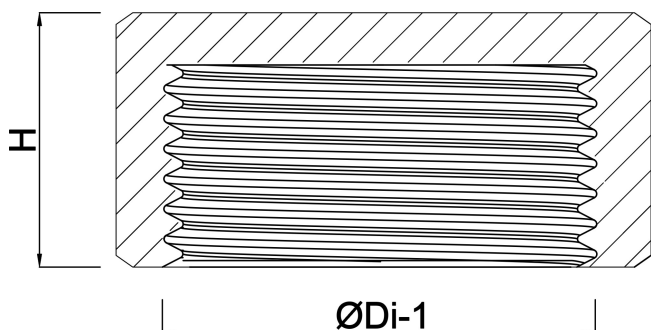

**Profec Nr. 300 Sexkant
ändstopp mässing 1/4"
invändig gänga 30bar
(0710396)**

TEKNISKA SPECIFIKATIONER

Material	mässing
Anslutning	invändig gänga
Fitting nr.	Nr. 300
Max temp.	120 °C
Storlek	1/4"
Tryck	30 bar

DIMENSIONER

F-1	8.5 mm
H	11 mm
K-1	17 mm
ØDi-1	1/4 "

Genererad den: 13/03/2026

Bevo Nordic A/S
Pakhusgården 54
5000 Odense C
Danmark
+45 66 19 25 45
info@bevo.dk
<http://www.bevo.com>