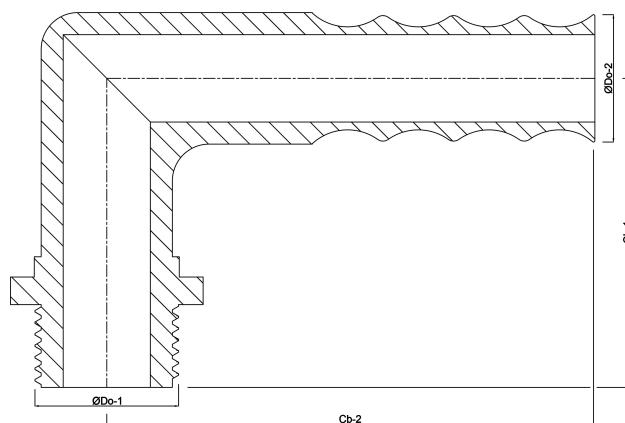

**Böj 90° PP 3/8" x 12 mm
utvändig gänga x
slangkoppling 6bar grå
(0330250)**

TEKNISKA SPECIFIKATIONER

| | |
|------------|--------------------------------|
| Färg | grå |
| Material | PP |
| Anslutning | utvändig gänga x slangkoppling |
| Tryck | 6 bar |
| Max temp. | 80 °C |
| Storlek | 3/8" x 12 mm |

DIMENSIONER

| | |
|-------|-------|
| Cb-1 | 43 mm |
| Cb-2 | 55 mm |
| ØDo-1 | 3/8 " |
| ØDo-2 | 12 mm |
| β | 90 ° |

Genererad den: 23/05/2026

Bevo Nordic A/S
Pakhusgården 54
5000 Odense C
Danmark
+45 66 19 25 45
info@bevo.dk
<http://www.bevo.com>