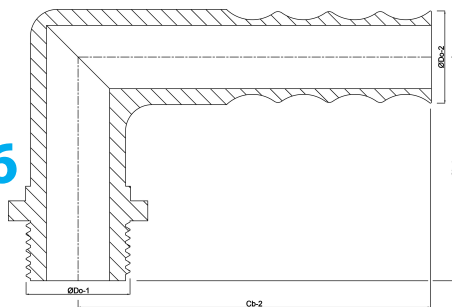

**Böj 90° PP 3/8" x 12 mm
utvändig gänga x
slangkoppling 6bar grå
(0330250)**

TEKNISKA SPECIFIKATIONER

Färg	grå
Material	PP
Anslutning	utvändig gänga x slangkoppling
Tryck	6 bar
Max temp.	80 °C
Storlek	3/8" x 12 mm

DIMENSIONER

Cb-1	43 mm
Cb-2	55 mm
ØDo-1	3/8 "
ØDo-2	12 mm
β	90 °

Genererad den: 13/03/2026

Bevo Nordic A/S
Pakhusgården 54
5000 Odense C
Danmark
+45 66 19 25 45
info@bevo.dk
<http://www.bevo.com>