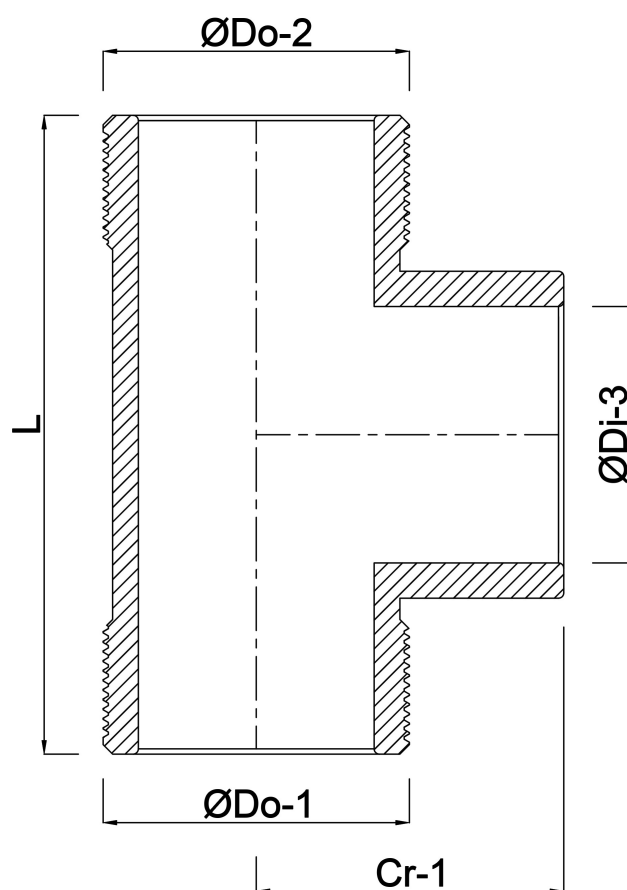

# VDL T-koppling 90° PVC-U 1 1/4" x 32 mm x 1 1/4" utvändig gänga x limsocket x utvändig gänga 10bar grå (7017090)

**VL** Van de Lande

# TEKNISKA SPECIFIKATIONER

Färg	grå
Material	PVC-U
Anslutning	utvändig gänga x limsockel x utvändig gänga
Tryck	10 bar
Storlek	1 1/4" x 32 mm x 1 1/4"

# DIMENSIONER

Cr-1	39 mm
F-1	21 mm
L	94 mm
ØDi-3	32 mm
β	90 °

**Genererad den: 23/05/2026**

Bevo Nordic A/S  
Pakhusgården 54  
5000 Odense C  
Danmark  
+45 66 19 25 45  
[info@bevo.dk](mailto:info@bevo.dk)  
<http://www.bevo.com>