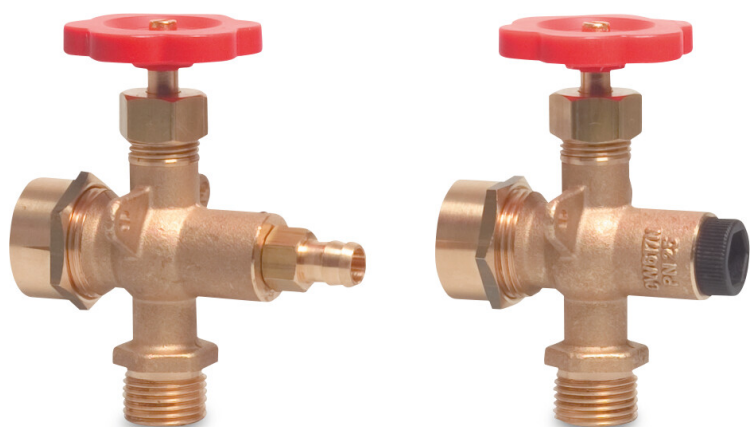

**Inspektionsglas  
kopplingsventil mässing 1/2" x  
12 mm utvändig gänga x  
mätningförbindelse DN15  
(0920095)**

# TEKNISKA SPECIFIKATIONER

Material mässing

Funktion

Handtagsfärg röd

Handtagsmaterial plast

Anslutning utvändig gänga x mättingsförbindelse

Max temp. 110 °C

Storlek 1/2" x 12 mm