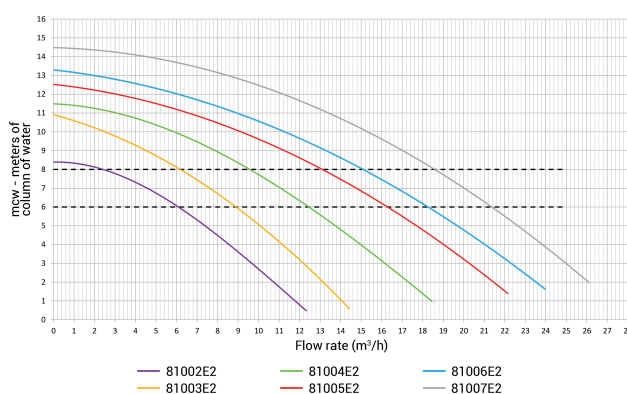

Frekvens 50 Hz

IP värde IP55

Kapacitet 13 m³/h

Uteffekt 0,75 Hk

Storlek 50 mm

Vikt 9.8 kg

Ampere 3,2 A

DIMENSIONER

A 504 mm

PRODUKTINFORMATION

Powerline-pumpen är idealisk för små pooler och/eller pooler ovan jord på upp till 70 m³.

Egenskaper:

- 1,1 L förfilter
- 50 mm utlopp och ø 32/38 mm räfflade adaptrar
- Lättöppnad sil med vridbart lock
- Avtappningsplugg för enkel vinterförvaring
- Saltvattenbeständig till 0,4% (4gr/ltr)
- Pumpaxel i rostfritt stål
- Själv sugande pump med helt inkapslad, ventilerad motor
- Inklusive strömkabel