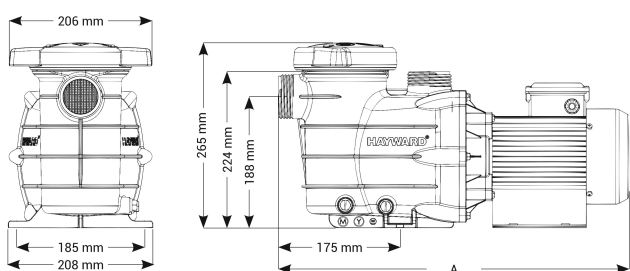

Material (cover) polykarbonat

Packningsmaterial rostfritt stål 304

Anslutning limsocket

Längd 504 mm

Volt 230VAC

Max temperatur 35 °C

Bredd 208 mm

Höjd 265 mm

Frekvens 50 Hz

IP värde IP55

Kapacitet 13 m³/h

Uteffekt 0,75 Hk

Storlek 50 mm

Vikt 9.8 kg

Ampere 3,2 A

DIMENSIONER

A 504 mm

PRODUKTINFORMATION

Powerline-pumpen är idealisk för små pooler och/eller pooler ovan jord på upp till 70 m³.

Egenskaper:

- 1,1 L förfilter
- 50 mm utlopp och ø 32/38 mm räfflade adaptrar
- Lättöppnad sil med vridbart lock
- Avtappningsplugg för enkel vinterförvaring
- Saltvattenbeständig till 0,4% (4gr/ltr)
- Pumpaxel i rostfritt stål
- Själv sugande pump med helt inkapslad, ventilerad motor
- Inklusive strömkabel