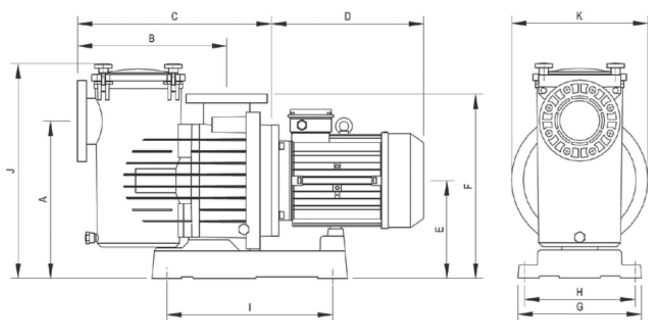

# TEKNISKA SPECIFIKATIONER

Färg	svart
Axel	rostfritt stål 316
Pump body	glasfiberförstärkt PP
Material impeller 1	noryl
Material (cover)	glasfiberförstärkt PP
Packningsmaterial	rostfritt stål 316
Anslutning	fläns
Volt	400VAC
Max temperatur	40 °C
Frekvens	50 Hz
Max omgivningstemperatur	40 °C
IP värde	IP55
Motor RPM	1450
Typ	Europro 1000T
Kapacitet	170 m <sup>3</sup> /h
Uteffekt	10 Hk
MWC	17.6 m

Storlek DN100

Vikt 76 kg

Effekt 7.5 kW

Ampere 9.6 A