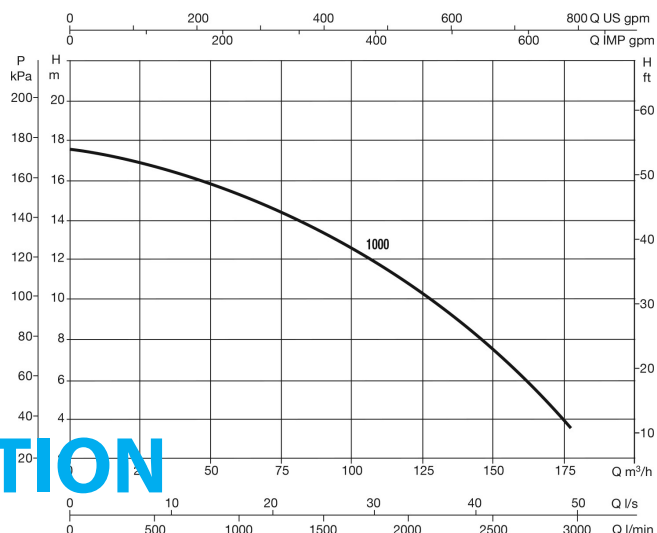

# TEKNISKA SPECIFIKATIONER

Färg	svart
Axel	rostfritt stål 316
Pump body	glasfiberförstärkt PP
Material impeller 1	noryl
Material (cover)	glasfiberförstärkt PP
Packningsmaterial	rostfritt stål 316
Anslutning	fläns
Volt	400VAC
Max temperatur	40 °C
Frekvens	50 Hz
Max omgivningstemperatur	40 °C
IP värde	IP55
Motor RPM	1450
Typ	Europro 1000T
Kapacitet	170 m <sup>3</sup> /h
Uteffekt	10 Hk
MWC	17.6 m

Storlek DN100

Vikt 76 kg

Effekt 7.5 kW

Ampere 9.6 A