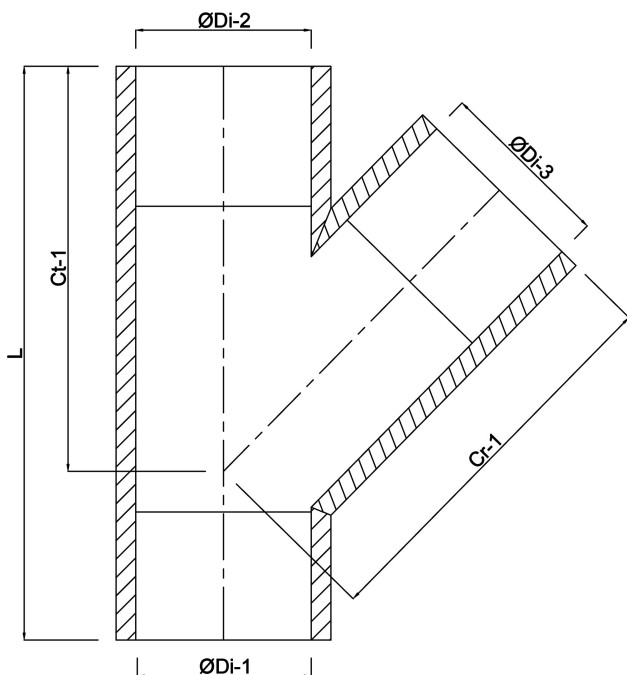

# TEKNISKA SPECIFIKATIONER

Färg grå

Material PVC-U

Anslutning limsocket

Storlek 32 mm

Tryck 16 bar

# DIMENSIONER

Cr-1 65.5 mm

Ct-1 65.5 mm

L 97 mm

ØDi-1 32 mm

ØDi-2 32 mm

ØDi-3 32 mm

β 45 °