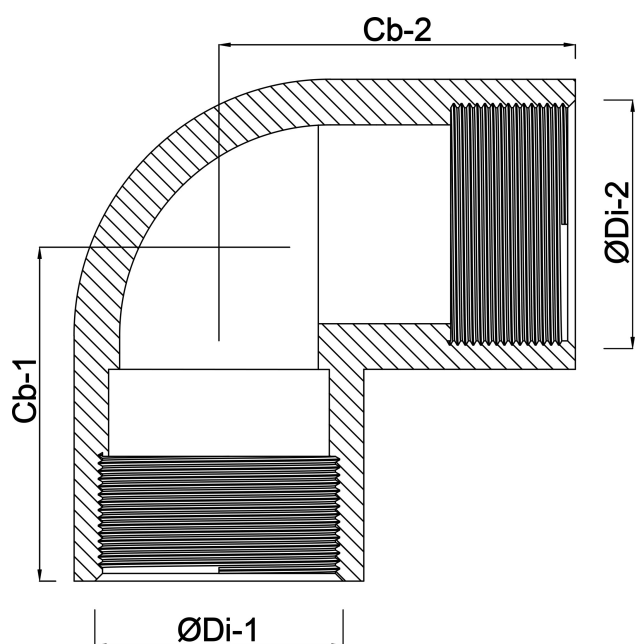

**Profec Nr. 90 Böj 90° gjutjärn
svart 4" invändig gänga 25bar
DVGW (1109012)**

TEKNISKA SPECIFIKATIONER

Material gjutjärn svart

Godkännande DVGW

Anslutning invändig gänga

Fitting nr. Nr. 90

Temperatur intervall -20°C - 120°C

Tryck 25 bar

Storlek 4"

DIMENSIONER

Cb-1 100 mm

Cb-2 100 mm

ØDi-1 4 "

ØDi-2 4 "

β 90 °