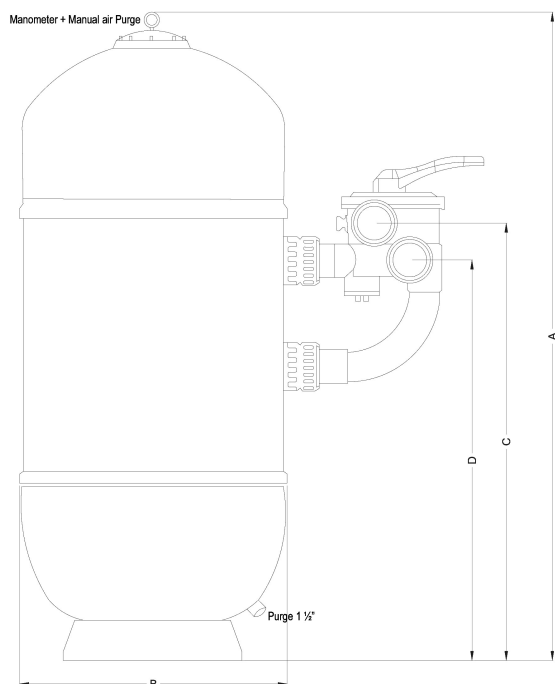

**Djupbäddsfiler polyester  
gelbelagd 1 1/2" utvändig  
gänga 2,5bar vit type med 6-  
vägs ventil ø650mm (7016534)**

# TEKNISKA SPECIFIKATIONER

Färg	vit
Material	polyester gelbelagd
Anslutning	utvändig gänga
Tryck	2,5 bar
Max temp.	42 °C
Storlek	1 1/2"
Diameter	650 mm
Vikt	44 kg
Sand	475 kg
Filteryta	0.33 m <sup>2</sup>
Max flow rate	15 m <sup>3</sup> /h
Max poolvolym	80 m <sup>3</sup>

# DIMENSIONER

A	1600 mm
B	650 mm
C	1121 mm

D

1060 mm

**Genererad den: 25/05/2026**

Bevo Nordic A/S  
Pakhusgården 54  
5000 Odense C  
Danmark  
+45 66 19 25 45  
[info@bevo.dk](mailto:info@bevo.dk)  
<http://www.bevo.com>