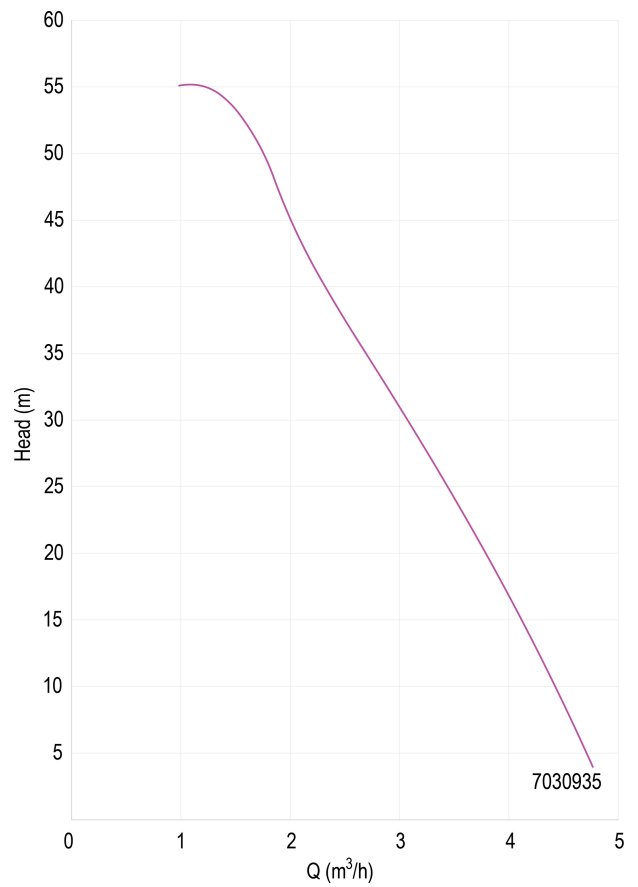

**DAB Hydroforpump KIWA-  
kompatibel PP 1" invändig  
gänga 7,5bar 4,8A 230VAC  
grön type ESYBOX Mini 3  
(7043397)**

# TEKNISKA SPECIFIKATIONER

Färg	grön
Material	PP
Pump body	PP
Material (fjäder)	rostfritt stål 303
Material impeller 1	noryl
Anslutning	invändig gänga
Volt	230VAC
Max temperatur	40 °C
Minste mellantemperatur (kontinuerlig)	0 °C
Max omgivningstemperatur	50 °C
Tryck	7,5 bar
Typ	ESYBOX Mini 3
MWC	55 m
Tank	1 L
Storlek	1"
Effekt	0.85 kW

Antal impeller	3
Ampere	4,8 A
Max flow rate	4.8 m <sup>3</sup> /h
BEP Capacity	39.7
BEP Head	2.61
PORlh	52.8
PORhh	35.3
PORlq	1.827
PORhq	3.132

# PRODUKTINFORMATION

Inkluderar en självsugande flerstegspump, elektronik för hanteringsomvandlare, tryck- och flödesgivare, justerbar LCD-skärm med hög upplösning med 1 liters inbyggt expansionskärl och kassetbackventil. Lämplig för användning med dricksvatten, i hushållssystem och trädgårdsapplikationer. Tryck börvärde kan justeras från 1 upp till 5,5 bar. Maximalt sugdjup: 8 meter. Installation: horisontell eller vertikal fixerad position