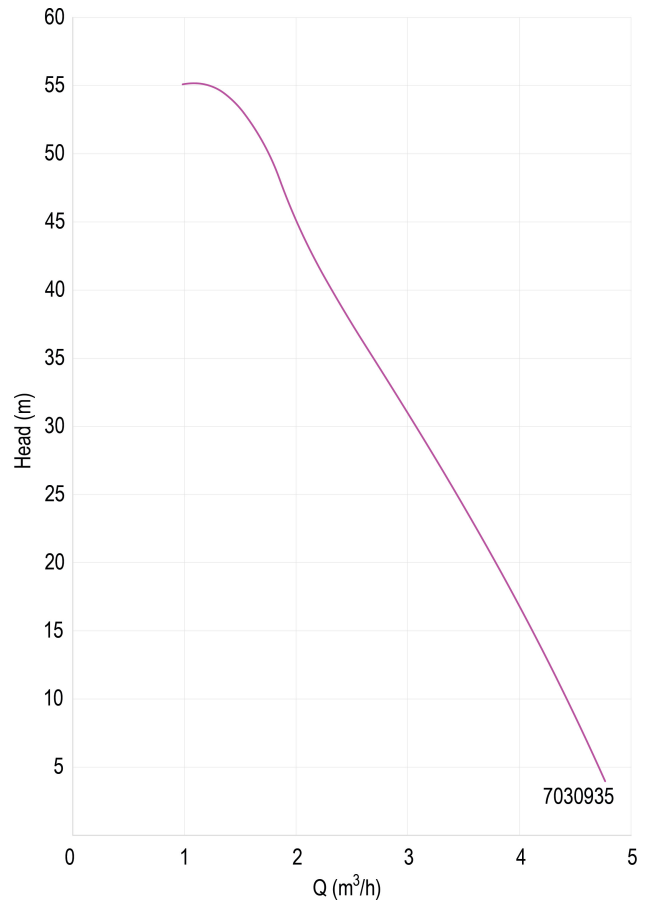

**DAB Hydroforpump KIWA-  
kompatibel PP 1" invändig  
gänga 7,5bar 4,8A 230VAC  
grön type ESYBOX Mini 3  
(7043397)**

# TEKNISKA SPECIFIKATIONER

Färg	grön
Material	PP
Pump body	PP
Material (fjäder)	rostfritt stål 303
Material impeller 1	noryl
Anslutning	invändig gänga
Volt	230VAC
Max temperatur	40 °C
Minste mellantemperatur (kontinuerlig)	0 °C
Max omgivningstemperatur	50 °C
Tryck	7,5 bar
Typ	ESYBOX Mini 3
MWC	55 m
Tank	1 L
Storlek	1"
Effekt	0.85 kW

Antal impeller	3
Ampere	4,8 A
Max flow rate	4.8 m <sup>3</sup> /h
BEP Capacity	39.7
BEP Head	2.61
PORlh	52.8
PORhh	35.3
PORlq	1.827
PORhq	3.132

## PRODUKTINFORMATION

Inkluderar en själv sugande flerstegspump, elektronik för hanteringsomvandlare, tryck- och flödesgivare, justerbar LCD-skärm med hög upplösning med 1 liters inbyggt expansionskärl och kassetbackventil. Lämplig för användning med dricksvatten, i hushållssystem och trädgårdsapplikationer. Tryck börvärde kan justeras från 1 upp till 5,5 bar. Maximalt sugdjup: 8 meter. Installation: horisontell eller vertikal fixerad position