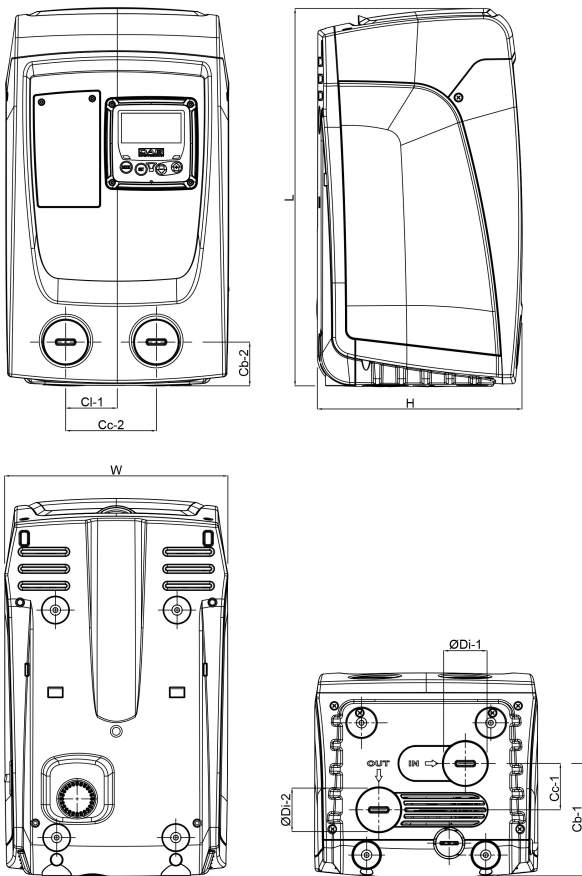

**DAB Hydroforpump KIWA-  
kompatibel PP 1" invändig  
gänga 7,5bar 4,8A 230VAC  
grön type ESYBOX Mini 3  
(7043397)**

# TEKNISKA SPECIFIKATIONER

Färg	grön
Material	PP
Pump body	PP
Material (fjäder)	rostfritt stål 303
Material impeller 1	noryl
Anslutning	invändig gänga
Volt	230VAC
Max temperatur	40 °C
Minste mellantemperatur (kontinuerlig)	0 °C
Max omgivningstemperatur	50 °C
Tryck	7,5 bar
Typ	ESYBOX Mini 3
MWC	55 m
Tank	1 L
Storlek	1"
Effekt	0.85 kW

Antal impeller	3
Ampere	4,8 A
Max flow rate	4.8 m <sup>3</sup> /h
BEP Capacity	39.7
BEP Head	2.61
PORlh	52.8
PORhh	35.3
PORlq	1.827
PORhq	3.132

# PRODUKTINFORMATION

Inkluderar en självsugande flerstegspump, elektronik för hanteringsomvandlare, tryck- och flödesgivare, justerbar LCD-skärm med hög upplösning med 1 liters inbyggt expansionskärl och kassetbackventil. Lämplig för användning med dricksvatten, i hushållssystem och trädgårdsapplikationer. Tryck börvärde kan justeras från 1 upp till 5,5 bar. Maximalt sugdjup: 8 meter. Installation: horisontell eller vertikal fixerad position