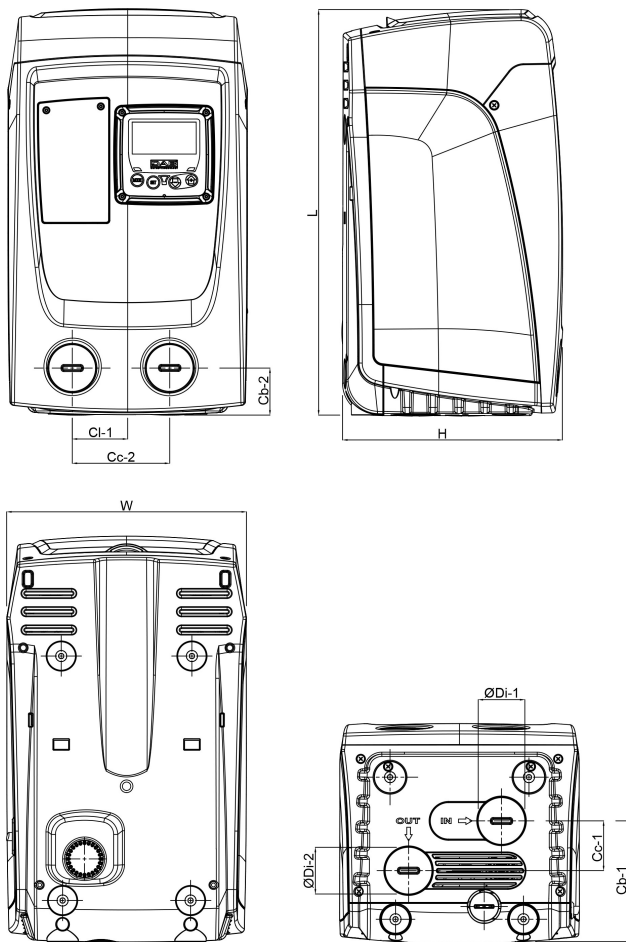

**DAB Hydroforpump KIWA-  
kompatibel PP 1" invändig  
gänga 7,5bar 4,8A 230VAC  
grön type ESYBOX Mini 3  
(7043397)**

# TEKNISKA SPECIFIKATIONER

Färg	grön
Material	PP
Pump body	PP
Material (fjäder)	rostfritt stål 303
Material impeller 1	noryl
Anslutning	invändig gänga
Volt	230VAC
Max temperatur	40 °C
Minste mellantemperatur (kontinuerlig)	0 °C
Max omgivningstemperatur	50 °C
Tryck	7,5 bar
Typ	ESYBOX Mini 3
MWC	55 m
Tank	1 L
Storlek	1"
Effekt	0.85 kW

Antal impeller	3
Ampere	4,8 A
Max flow rate	4.8 m <sup>3</sup> /h
BEP Capacity	39.7
BEP Head	2.61
PORlh	52.8
PORhh	35.3
PORlq	1.827
PORhq	3.132

## PRODUKTINFORMATION

Inkluderar en själv sugande flerstegspump, elektronik för hanteringsomvandlare, tryck- och flödesgivare, justerbar LCD-skärm med hög upplösning med 1 liters inbyggt expansionskärl och kassetbackventil. Lämplig för användning med dricksvatten, i hushållssystem och trädgårdsapplikationer. Tryck börvärde kan justeras från 1 upp till 5,5 bar. Maximalt sugdjup: 8 meter. Installation: horisontell eller vertikal fixerad position