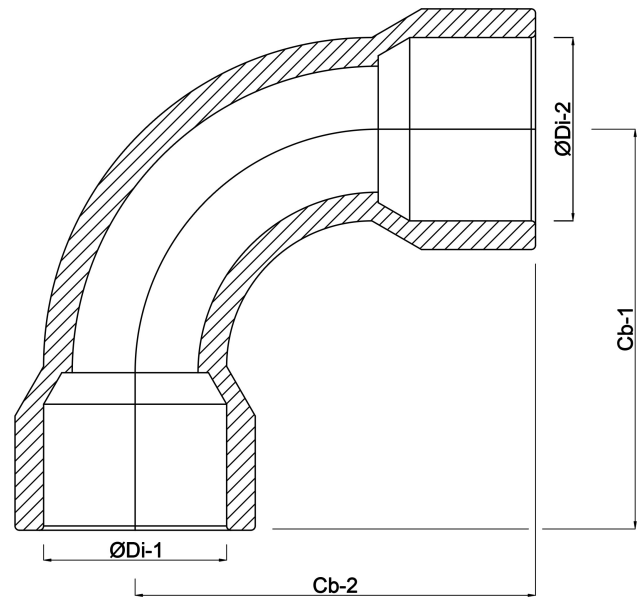

# TEKNISKA SPECIFIKATIONER

Färg grå

Material PVC-U

Anslutning limsocket

Tryck 16 bar

Storlek 90 mm

# DIMENSIONER

Cb-1 232 mm

Cb-2 232 mm

Form sprutgjuten

ØDi-1 90 mm

ØDi-2 90 mm

β 90 °

**Genererad den: 22/05/2026**