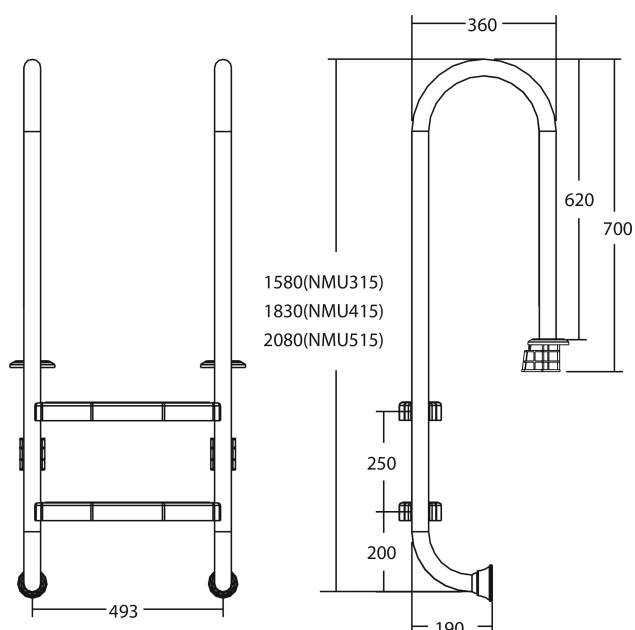

Flotide Pooltrappa rostfritt stål 316 type liten modell 3-steps (7026917)

FLOTIDE

TEKNISKA SPECIFIKATIONER

Typ	liten modell
Material	rostfritt stål 316
Antal steg	3

PRODUKTINFORMATION

Flotide poolstega (liten modell) fästs 170 mm bakom poolkanten. Alla stegar har halkskydd.