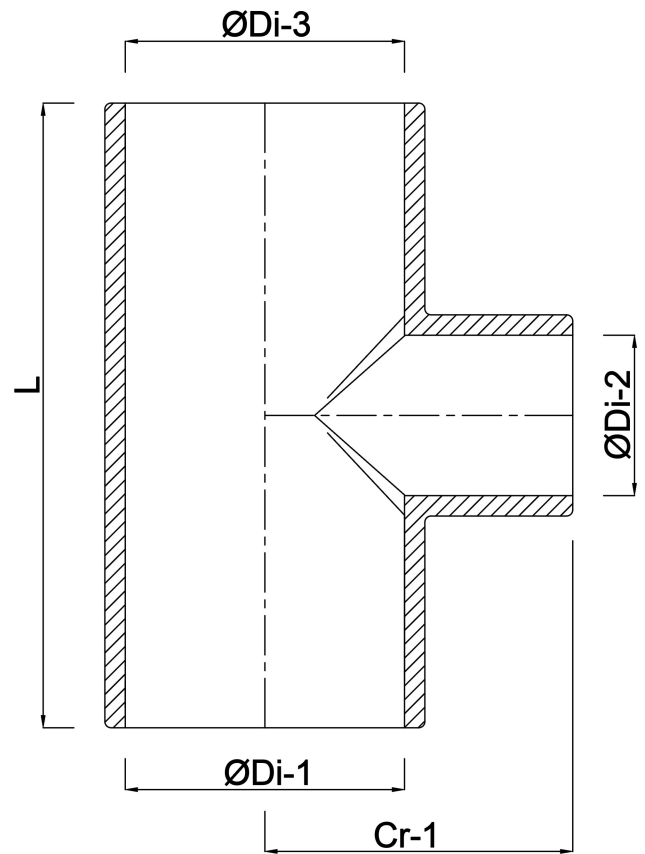

**Profec T-koppling 90°
reducerad PVC-U 25 mm x 20
mm x 25 mm limsocket 16bar
grå (0110288)**

TEKNISKA SPECIFIKATIONER

Färg grå

Material PVC-U

Anslutning limsocket

Storlek 25 mm x 20 mm x 25 mm

Tryck 16 bar

DIMENSIONER

Cr-1 30 mm

L 66 mm

ØDi-1 25 mm

ØDi-2 20 mm

ØDi-3 25 mm

β 90 °

Genererad den: 22/05/2026