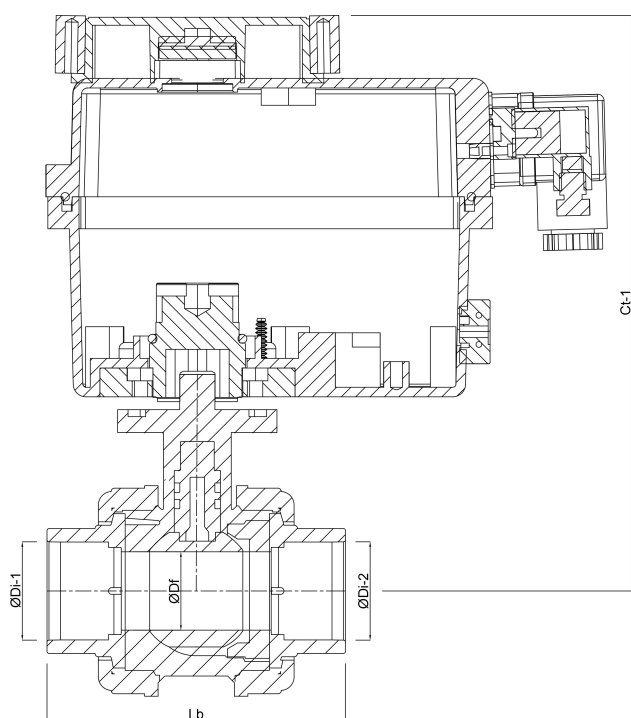

# TEKNISKA SPECIFIKATIONER

Färg	grå
Typ	Safe 600 med don J4C S55
Material	PVC-U
Funktion	ställdon
Hus konstruktion	3-delt
Konvertertid	15 sek.
Materialhus	PVC-U
Packningsmaterial	hytrel/EPDM
Anslutning	limsocket
Volt	24-240VAC/VDC
Max temperatur	60 °C
Max omgivningstemperatur	-10 - +60 °C
Tryck	10 bar
Storlek	75 mm
Fabriksinställning	  bar

## DIMENSIONER

Ct-1 279 mm

Lb 214 mm

ØDf 65 mm

ØDi-1 75 mm

ØDi-2 75 mm