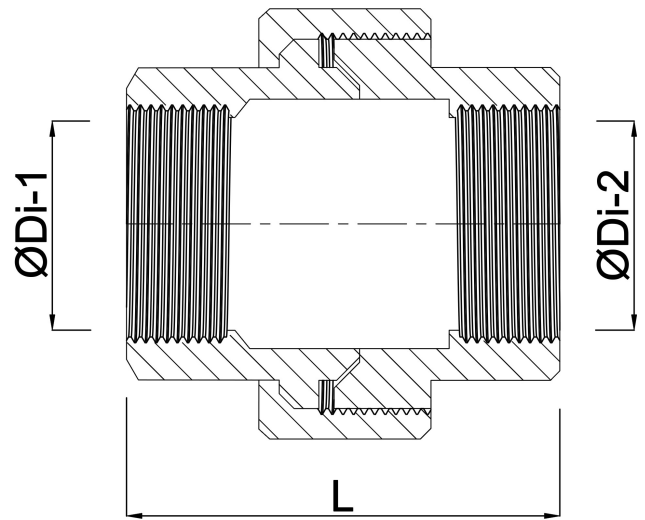

Profec Unionskoppling PVC-U 3/4" invändig gänga 10bar grå (7002140)

TEKNISKA SPECIFIKATIONER

Färg	grå
Material	PVC-U
Anslutning	invändig gänga
Tryck	10 bar
Storlek	3/4"

DIMENSIONER

K-1	36 mm
K-2	36 mm
Kn	55 mm
L	58 mm
ØDi-1	3/4 "
ØDi-2	3/4 "