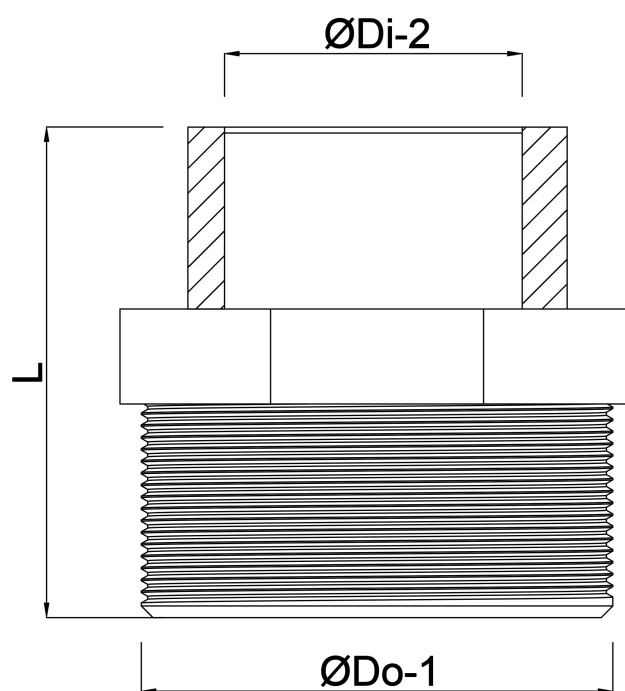

**Profec Nippelmuff PVC-U 1/2" x  
3/8" utvändig gänga x  
invändig gänga 10bar grå  
(0101324)**

# TEKNISKA SPECIFIKATIONER

Färg	grå
Material	PVC-U
Anslutning	utvändig gänga x invändig gänga
Tryck	10 bar
Storlek	1/2" x 3/8"

# DIMENSIONER

L	32 mm
ØDi-2	3/8 "
ØDo-1	1/2 "

**Genererad den: 22/05/2026**

Bevo Nordic A/S  
Pakhusgården 54  
5000 Odense C  
Danmark  
+45 66 19 25 45  
[info@bevo.dk](mailto:info@bevo.dk)  
<http://www.bevo.com>