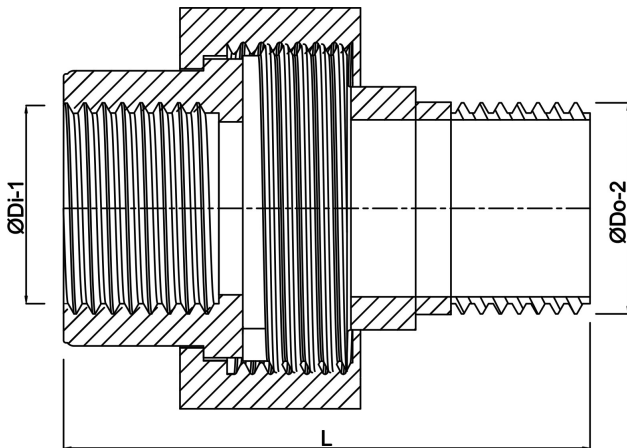

**Profec Nr. 331 Unionskoppling
gjutjärn galvaniserad 1 1/4"
invändig gänga x utvändig
gänga 25bar DVGW type flat
(1033107)**

TEKNISKA SPECIFIKATIONER

Typ	flat
Material	gjutjärn
Ytbehandling	galvaniserad
Godkännande	DVGW
Packningsmaterial	NBR
Anslutning	invändig gänga x utvändig gänga
Fitting nr.	Nr. 331
Tryck	25 bar
Storlek	1 1/4"
Längd	93 mm

DIMENSIONER

F-1	20 mm
F-2	23 mm
K-1	46 mm
K-2	46 mm
Kn	67 mm

L 92 mm

ØDi-1 1 1/4 "

ØDo-2 1 1/4 "

Genererad den: 24/05/2026

Bevo Nordic A/S
Pakhusgården 54
5000 Odense C
Danmark
+45 66 19 25 45
info@bevo.dk
<http://www.bevo.com>