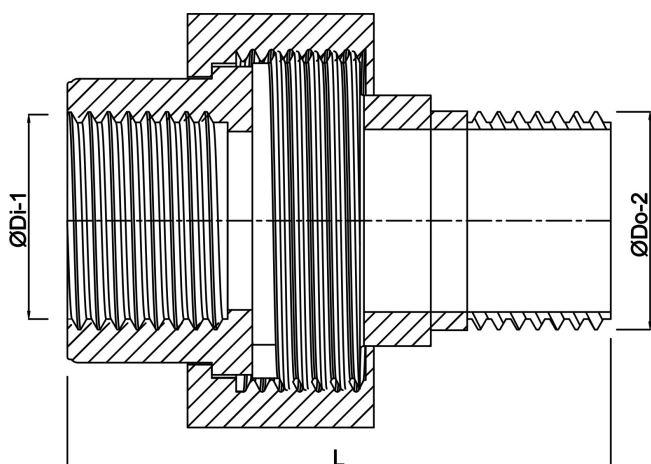

**Profec Nr. 341 Unionskoppling
gjutjärn svart 1/2" invändig
gänga x utvändig gänga 25bar
DVGW type konisk (1134103)**

TEKNISKA SPECIFIKATIONER

Typ	konisk
Material	gjutjärn svart
Godkännande	DVGW
Anslutning	invändig gänga x utvändig gänga
Fitting nr.	Nr. 341
Temperatur intervall	-20°C - 120°C
Tryck	25 bar
Storlek	1/2"
Yttre Ø	66 mm

DIMENSIONER

F-1	13 mm
F-2	15 mm
K-1	26 mm
K-2	26 mm
Kn	44 mm
L	65 mm

ØDi-1 1/2 "

ØDo-2 1/2 "

Genererad den: 14/03/2026

Bevo Nordic A/S
Pakhusgården 54
5000 Odense C
Danmark
+45 66 19 25 45
info@bevo.dk
<http://www.bevo.com>