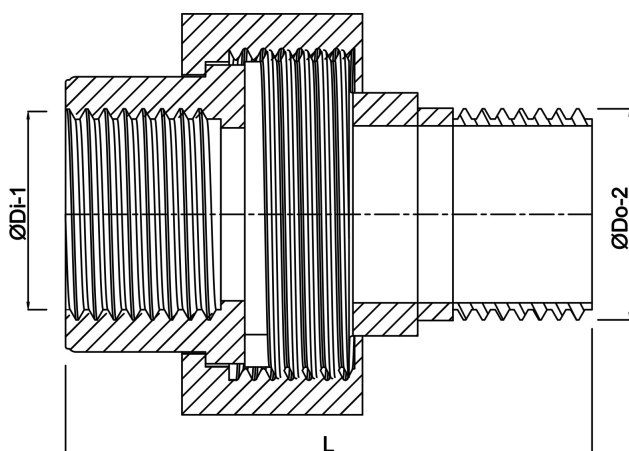

**Profec Nr. 341 Unionskoppling
gjutjärn svart 1/2" invändig
gänga x utvändig gänga 25bar
DVGW type konisk (1134103)**

TEKNISKA SPECIFIKATIONER

Typ	konisk
Material	gjutjärn svart
Godkännande	DVGW
Anslutning	invändig gänga x utvändig gänga
Fitting nr.	Nr. 341
Temperatur intervall	-20°C - 120°C
Tryck	25 bar
Storlek	1/2"
Yttre Ø	66 mm

DIMENSIONER

F-1	13 mm
F-2	15 mm
K-1	26 mm
K-2	26 mm
Kn	44 mm
L	65 mm

ØDi-1 1/2 "

ØDo-2 1/2 "

Genererad den: 28/05/2026

Bevo Nordic A/S
Pakhusgården 54
5000 Odense C
Danmark
+45 66 19 25 45
info@bevo.dk
<http://www.bevo.com>