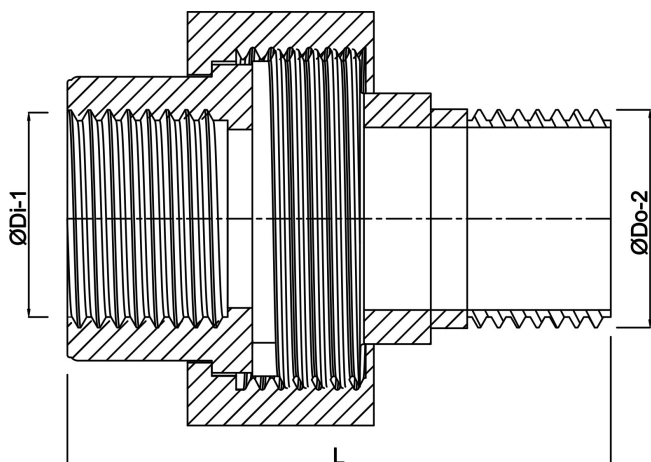

**Profec Nr. 341 Unionskoppling
gjutjärn svart 1/2" invändig
gänga x utvändig gänga 25bar
DVGW type konisk (1134103)**

TEKNISKA SPECIFIKATIONER

Typ	konisk
Material	gjutjärn svart
Godkännande	DVGW
Anslutning	invändig gänga x utvändig gänga
Fitting nr.	Nr. 341
Temperatur intervall	-20°C - 120°C
Tryck	25 bar
Storlek	1/2"
Yttre Ø	66 mm

DIMENSIONER

L	65 mm
ØDi-1	1/2 "
ØDo-2	1/2 "
F-1	13 mm
F-2	15 mm
Kn	44 mm

K-1 26 mm

K-2 26 mm

Genererad den: 05/10/2025

Bevo Nordic A/S
Pakhusgården 54
5000 Odense C
Danmark
+45 66 19 25 45
info@bevo.dk
<http://www.bevo.com>