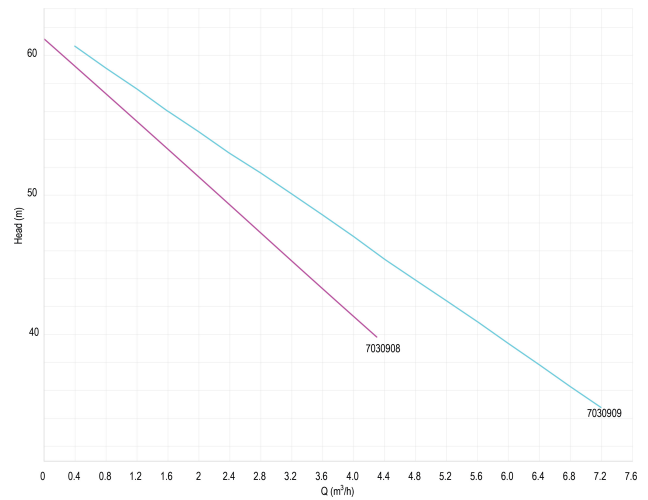

PRODUKTINFORMATION

Sugning upp till 8 meter djup.

Genererad den: 26/05/2026

Bevo Nordic A/S
Pakhusgården 54
5000 Odense C
Danmark
+45 66 19 25 45
info@bevo.dk
<http://www.bevo.com>