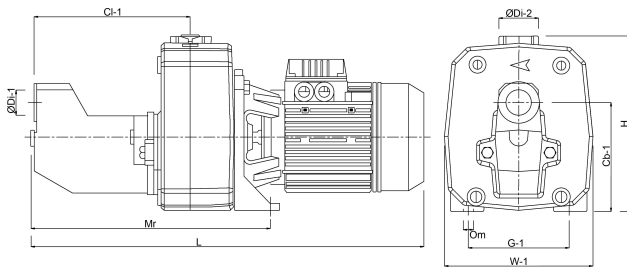

DAB jet-pump gjutjärn 1 1/2" x 1 1/4" invändig gänga 6bar 5,2 - 3A 400VAC grön självsugande type JET 151 T (7038001)

DAB[®]
MAKING WATER EASY

TEKNISKA SPECIFIKATIONER

Färg	grön
Material	gjutjärn
Pump body	gjutjärn
Material impeller 1	noryl
Modell	själv sugande
Anslutning	invändig gänga
Max temperatur	35 °C
Minste mellantemperatur (kontinuerlig)	0 °C
Tryck	1 "
Max omgivningstemperatur	40 °C
Sug	1 1/4 "
Typ	JET 151 T
Storlek	1 1/2" x 1 1/4"
Volt	400VAC
Effekt	1.1 kW
Ampere	5,2 - 3 A

DIMENSIONER

Cb-1 113.5 mm

Cb-1 158 mm

Cl-1 221 mm

Cr-1 107 mm

Ct-1 113.5 mm

G 145 mm

H 255 mm

L 558 mm

L 558 mm

LM 521 mm

Mr 350 mm

O 11 mm

W 210 mm

W-1 210 mm

ØDi-1 1 1/2 "

ØDi-2 1 1/4 "

PRODUKTINFORMATION

Sugning upp till 8 meter djup.

Genererad den: 26/05/2026

Bevo Nordic A/S
Pakhusgården 54
5000 Odense C
Danmark
+45 66 19 25 45
info@bevo.dk
<http://www.bevo.com>