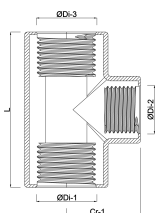

**Profec Nr. 130 T-koppling 90°
rostfritt stål 316 1 1/4"
invändig gänga 16bar
(0080041)**

TEKNISKA SPECIFIKATIONER

Material rostfritt stål 316

Anslutning invändig gänga

Fitting nr. Nr. 130

Tryck 16 bar

Max temp. 100 °C

Storlek 1 1/4"

DIMENSIONER

Cr-1 42 mm

L 80 mm

ØDi-1 1 1/4 "

ØDi-2 1 1/4 "

ØDi-3 1 1/4 "

β 90 °