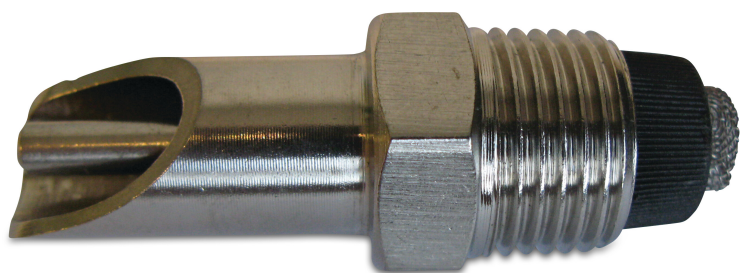

Bitventil rostfritt stål 1/2"
utvändig gänga 69 mm
(1200156)

TEKNISKA SPECIFIKATIONER

Material	rostfritt stål
Storlek	1/2"
Anslutning	utvändig gänga
Längd	69 mm
Penna	5 mm

Genererad den: 28/05/2026

Bevo Nordic A/S
Pakhusgården 54
5000 Odense C
Danmark
+45 66 19 25 45
info@bevo.dk
<http://www.bevo.com>