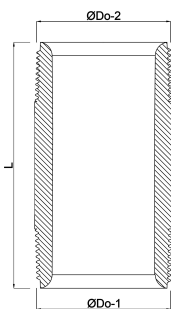

**Profec Nr. 23 Nippelrör  
mässing 3/4" utvändig gänga  
40bar 200 mm (0701830)**

# TEKNISKA SPECIFIKATIONER

Material	mässing
Anslutning	utvändig gänga
Fitting nr.	Nr. 23
Tryck	40 bar
Storlek	3/4"
Längd	200 mm

## DIMENSIONER

F-1	16 mm
F-2	16 mm
L	200 mm
ØDo-1	3/4 "
ØDo-2	3/4 "