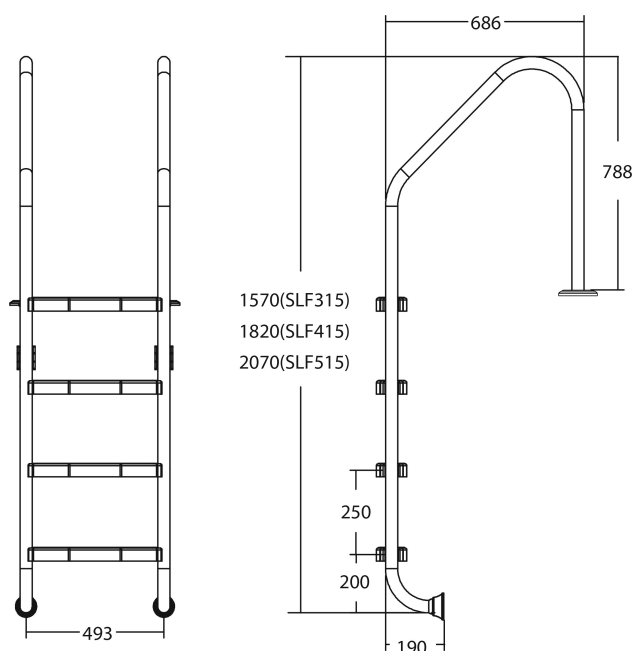

Flotide Pooltrappa rostfritt stål 316 type bred modell 5-stegs (7026934)

FLOTIDE

TEKNISKA SPECIFIKATIONER

Typ	bred modell
Material	rostfritt stål 316
Antal steg	5

PRODUKTINFORMATION

Flotide poolstege (bred modell) fästs 496 mm bakom poolkanten. Alla stegar har halkskydd.