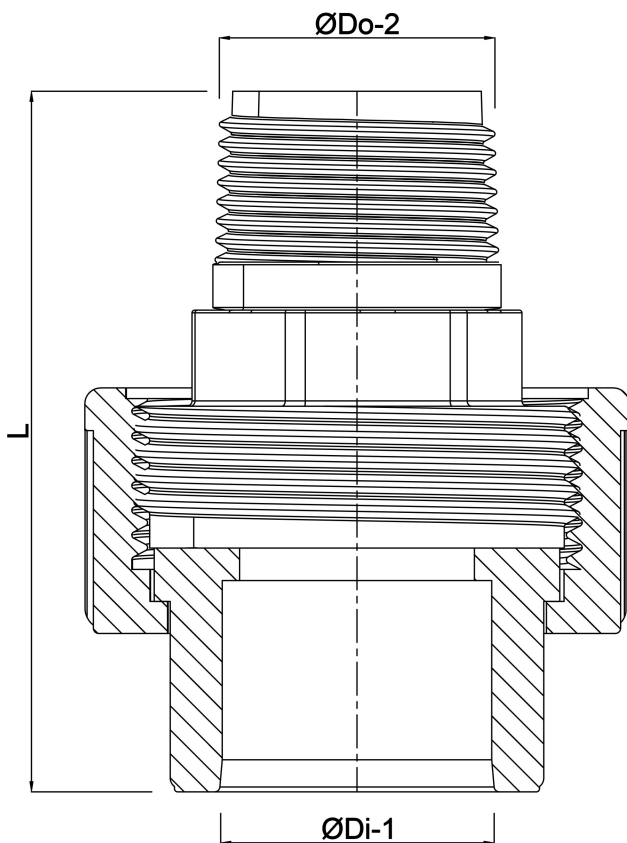

**Profec Unionsadapter  
PVC/rostfritt stål 316 63 mm x  
2" limsockel x utvändig gänga  
10bar grå (0102115)**

# TEKNISKA SPECIFIKATIONER

Färg	grå
Material	PVC/rostfritt stål 316
Packningsmaterial	EPDM
Anslutning	limsockel x utvändig gänga
Tryck	10 bar
Storlek	63 mm x 2"

# DIMENSIONER

L	111.8 mm
ØDi-1	63 mm
ØDo-2	2"

**Genererad den: 22/05/2026**

Bevo Nordic A/S  
Pakhusgården 54  
5000 Odense C  
Danmark  
+45 66 19 25 45  
[info@bevo.dk](mailto:info@bevo.dk)  
<http://www.bevo.com>