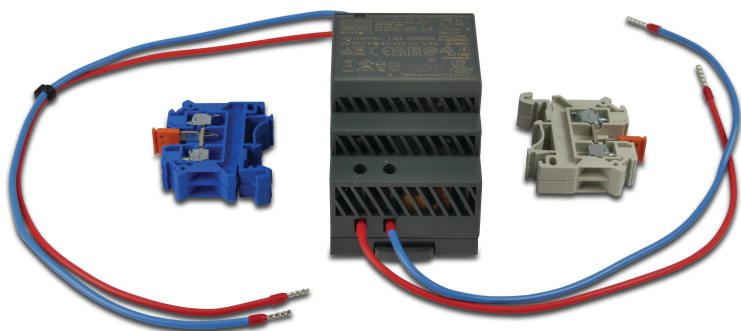

**Transformatorsats för  
NorsupOne V2 24VDC 2,5A  
60W inklusive  
anslutningsplintar, tillbehör  
och kablage 2,5A 24VDC  
(7038909)**

# TEKNISKA SPECIFIKATIONER

Max performance	60 Watt
-----------------	---------

Volt	24VDC
------	-------

Ampere	2,5 A
--------	-------

**Genererad den: 27/05/2026**

Bevo Nordic A/S  
Pakhusgården 54  
5000 Odense C  
Danmark  
+45 66 19 25 45  
[info@bevo.dk](mailto:info@bevo.dk)  
<http://www.bevo.com>