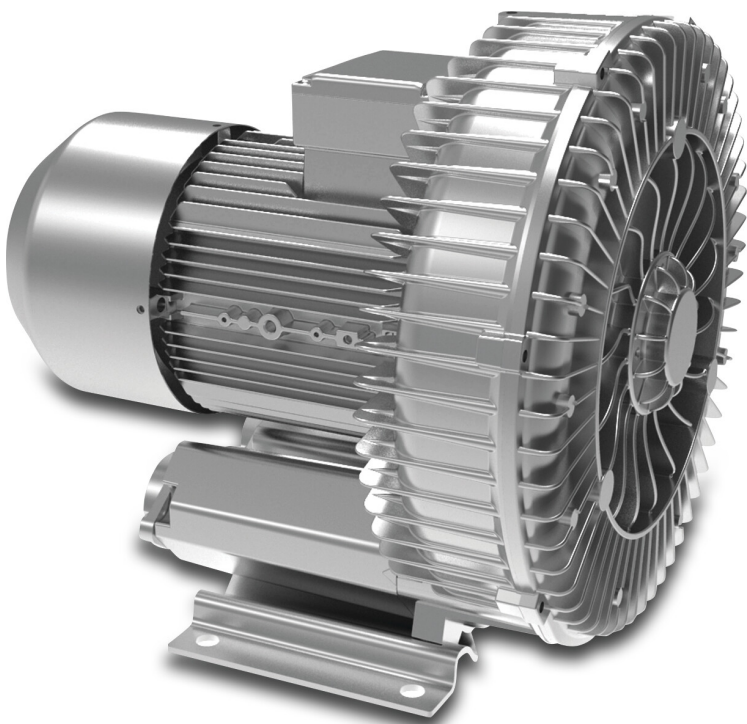

**Sidokanalfläkt 2 1/2" 400VAC
type 820 double impeller 11kW
(7042255)**

TEKNISKA SPECIFIKATIONER

Volt	400VAC
Typ	820 double impeller
Kapacitet	900 m ³ /h
Storlek	2 1/2"
Effekt	11 kW

PRODUKTINFORMATION

Sidokanalfläkt för spa och professionella poolapplikationer ger hög kvalitet och kraftfull prestanda. Det är ett perfekt val för applikationer som kräver stora volymer ren, torr luft med låga tryck och hålrum. Det är enkelt att installera, har reducerat driftljud och låg energiförbrukning.

Funktioner:

- Utformad för att fungera i kontinuerlig drift
- Enkel vertikal eller horisontell installation
- Utrustad med tystgående induktionsmotorer
- IP54-skydd
- Robust och tillförlitlig
- Ingen kontaminering av gaser eller transporterad luft