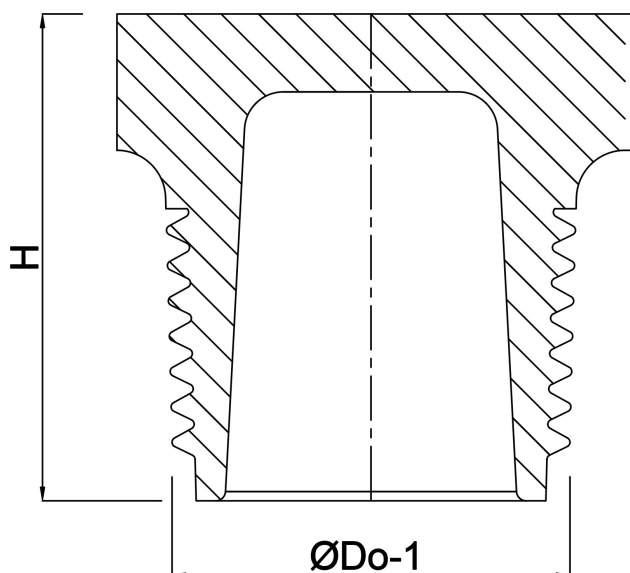

# Plugg PVC-U 1 1/2" utvändig gänga 10bar vit (0180141)

# TEKNISKA SPECIFIKATIONER

Färg	vit
Material	PVC-U
Anslutning	utvändig gänga
Tryck	10 bar
Storlek	1 1/2"

## DIMENSIONER

H	34 mm
ØDo-1	1 1/2 "

**Genererad den: 23/05/2026**

Bevo Nordic A/S  
Pakhusgården 54  
5000 Odense C  
Danmark  
+45 66 19 25 45  
[info@bevo.dk](mailto:info@bevo.dk)  
<http://www.bevo.com>