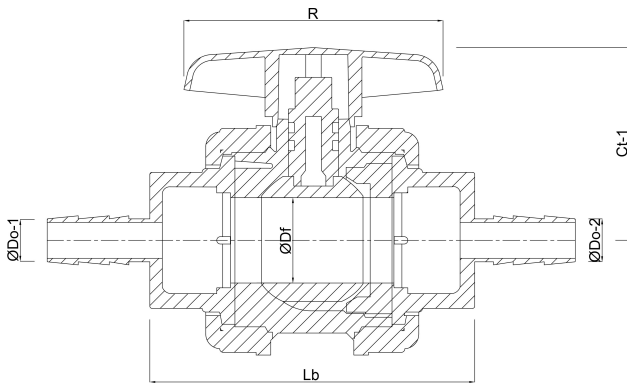

Tryck 10 bar

Storlek 38 mm

DIMENSIONER

Ct-1 89 mm

Lb 209 mm

R 127 mm

ØDf 40 mm

ØDo-1 38 mm

ØDo-2 38 mm

Genererad den: 25/05/2026

Bevo Nordic A/S
Pakhusgården 54
5000 Odense C
Danmark
+45 66 19 25 45
info@bevo.dk
<http://www.bevo.com>