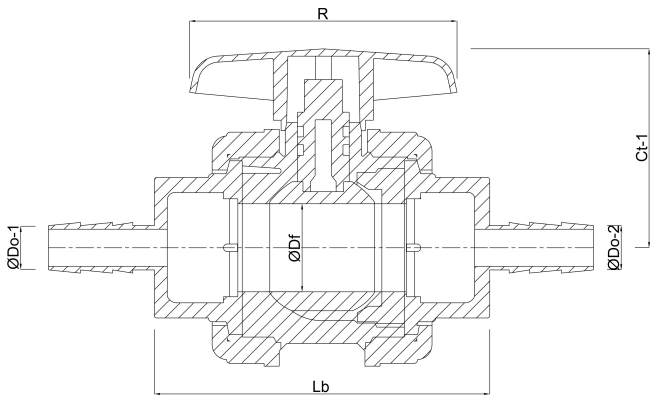

Storlek 38 mm

# DIMENSIONER

Ct-1 89 mm

Lb 209 mm

R 127 mm

ØDf 40 mm

ØDo-1 38 mm

ØDo-2 38 mm

**Genererad den: 09/03/2026**