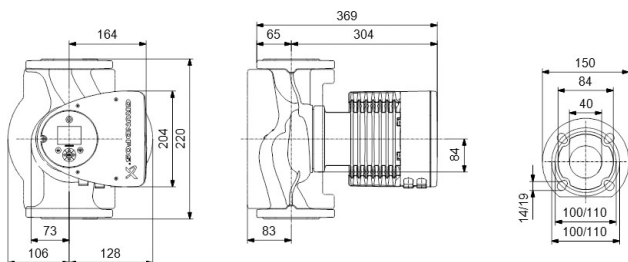

Storlek

DN40

Ampere

1.2 A

Genererad den: 28/05/2026

Bevo Nordic A/S
Pakhusgården 54
5000 Odense C
Danmark
+45 66 19 25 45
info@bevo.dk
<http://www.bevo.com>