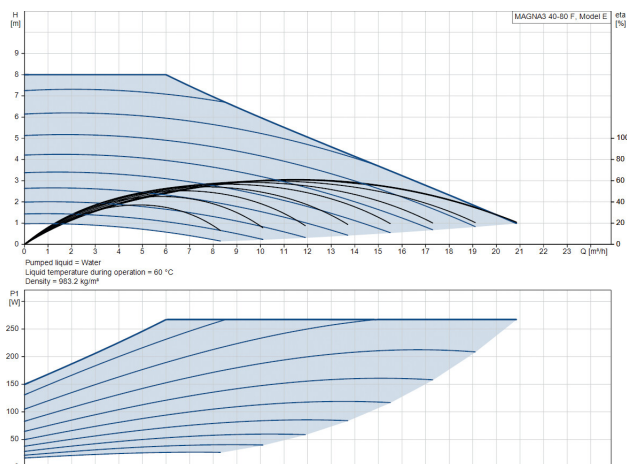

Storlek

DN40

Ampere

1.2 A

Genererad den: 28/05/2026

Bevo Nordic A/S
Pakhusgården 54
5000 Odense C
Danmark
+45 66 19 25 45
info@bevo.dk
<http://www.bevo.com>