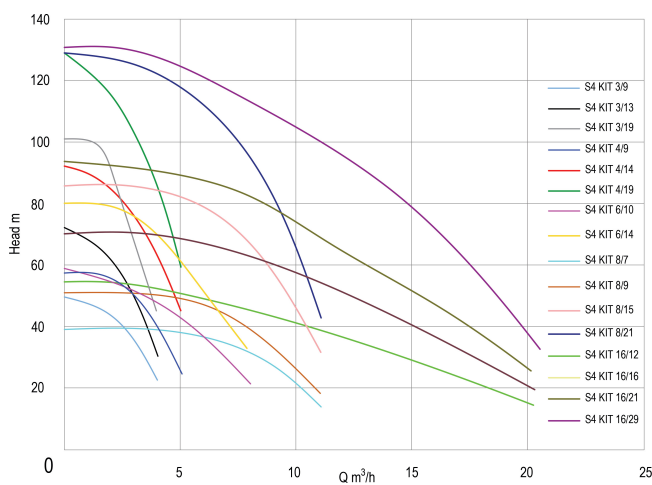

# TEKNISKA SPECIFIKATIONER

Material rostfritt stål 304

Pump body rostfritt stål 304

Material impeller 1 teknopolymer A

Anslutning invändig gänga

Volt 400VAC

Max temperatur 40 °C

Yttre Ø 99 mm

Minste mellantemperatur  
(kontinuerlig) 0 °C

BEP Head 320

IP värde IP68, class F

Typ S4 KIT 4/19

Uteffekt 2 Hk

Modell med 40m kabel

MWC 131 m

Storlek 1 1/4"

Vikt 15.5 kg

Effekt 1.5 kW

Höjd 1048 mm

Ampere 4,6 A

Max flow rate 5.4 m<sup>3</sup>/h

Förpacknings dimensioner 120 x 120 x 1148 mm  
L/B/H

**Genererad den: 08/05/2026**

Bevo Nordic A/S  
Pakhusgården 54  
5000 Odense C  
Danmark  
+45 66 19 25 45  
[info@bevo.dk](mailto:info@bevo.dk)  
<http://www.bevo.com>