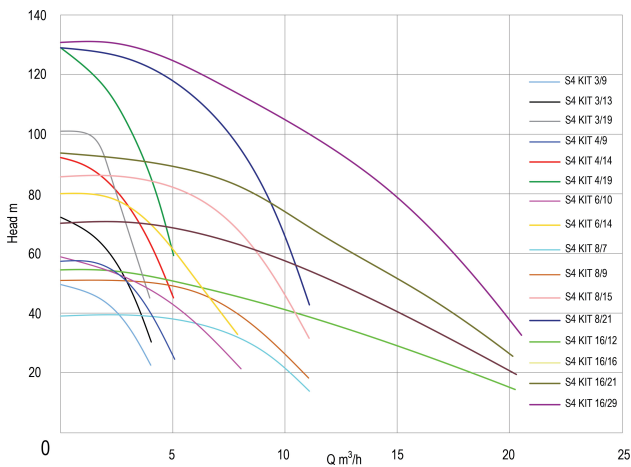

DAB Djupbrunnspump rostfritt stål 304 1 1/4" invändig gänga 4,6A 400VAC med 40m kabel type S4 KIT 4/19 (7033395)

TEKNISKA SPECIFIKATIONER

Material rostfritt stål 304

Pump body rostfritt stål 304

Material impeller 1 teknopolymer A

Uteffekt 2 Hk

Modell med 40m kabel

MWC 131 m

Storlek 1 1/4"

Vikt 15.5 kg

Effekt 1.5 kW

Höjd 1048 mm

Ampere 4,6 A

Max flow rate 5.4 m³/h

Förpacknings dimensioner 120 x 120 x 1148 mm
L/B/H

Genererad den: 27/05/2026

Bevo Nordic A/S
Pakhusgården 54
5000 Odense C
Danmark
+45 66 19 25 45
info@bevo.dk
<http://www.bevo.com>