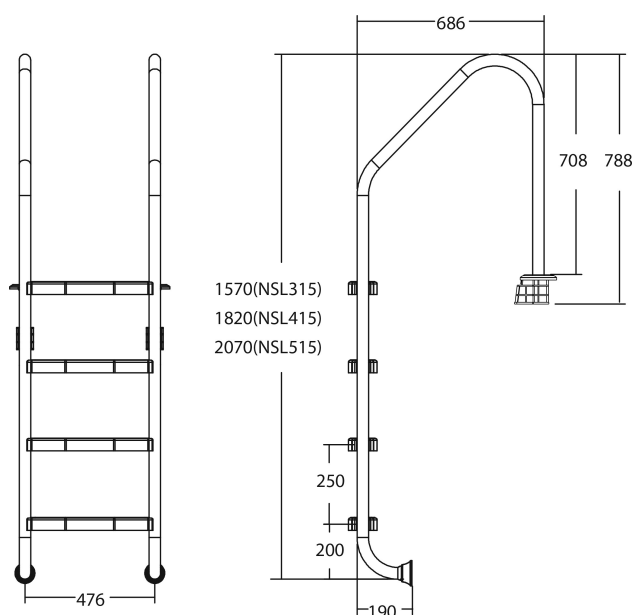

Flotide Pooltrappa rostfritt stål 316 type bred modell 4-stegs (7026930)

FLOTIDE

TEKNISKA SPECIFIKATIONER

Typ	bred modell
Material	rostfritt stål 316
Antal steg	4

PRODUKTINFORMATION

Flotide poolstege (bred modell) fästs 496 mm bakom poolkanten. Alla stegar har halkskydd.