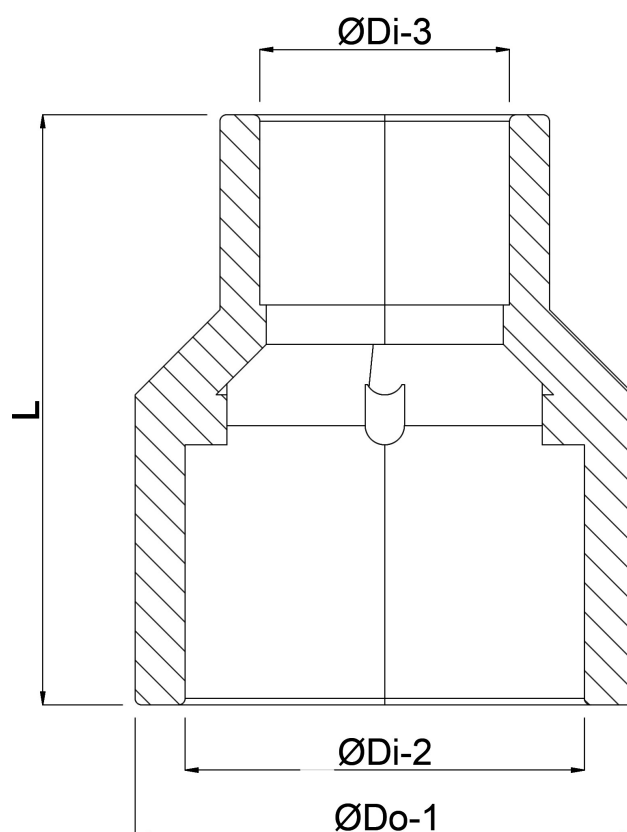

**Profec Reduktionsmuff PVC-U
75/63 mm x 50 mm
limkoppling/limsocket x
limsocket 16bar grå (0110720)**

TEKNISKA SPECIFIKATIONER

Färg	grå
Material	PVC-U
Anslutning	limkoppling/limsockel x limsockel
Storlek	75/63 mm x 50 mm
Tryck	16 bar

DIMENSIONER

Form	sprutgjuten
L	93 mm
ØDi-2	63 mm
ØDi-3	50 mm
ØDo-1	75 mm

Genererad den: 22/05/2026

Bevo Nordic A/S
Pakhusgården 54
5000 Odense C
Danmark
+45 66 19 25 45
info@bevo.dk
<http://www.bevo.com>