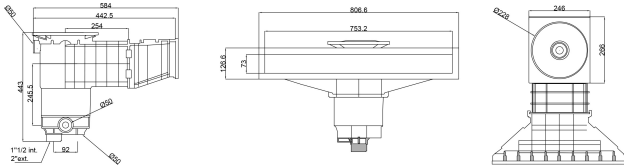

Weltico Skimmer ABS 1 1/2" x 2" invändig gänga antracit type A800 Design (7039327)

weltico

TEKNISKA SPECIFIKATIONER

Typ	A800 Design
Material	ABS/rostfritt stål
Lämplig för	liner och betong pooler
Anslutning	invändig gänga
Färg	antracit
Storlek	1 1/2" x 2"

DIMENSIONER

A	584 mm
B	443 mm
C	806.6 mm
D	26.6 mm
E	266 mm
F	318 mm
G	753.2 mm
H	73 mm

PRODUKTINFORMATION

Cirka 7 m³/h (vid en hastighet av 1,5 m/s) om ansluten till 1 1/2"-utloppet med ett Ø50 rör
Cirka 10 m³/h (vid en hastighet av 1,5 m/s) om ansluten till 2"-utloppet med ett Ø63 rör