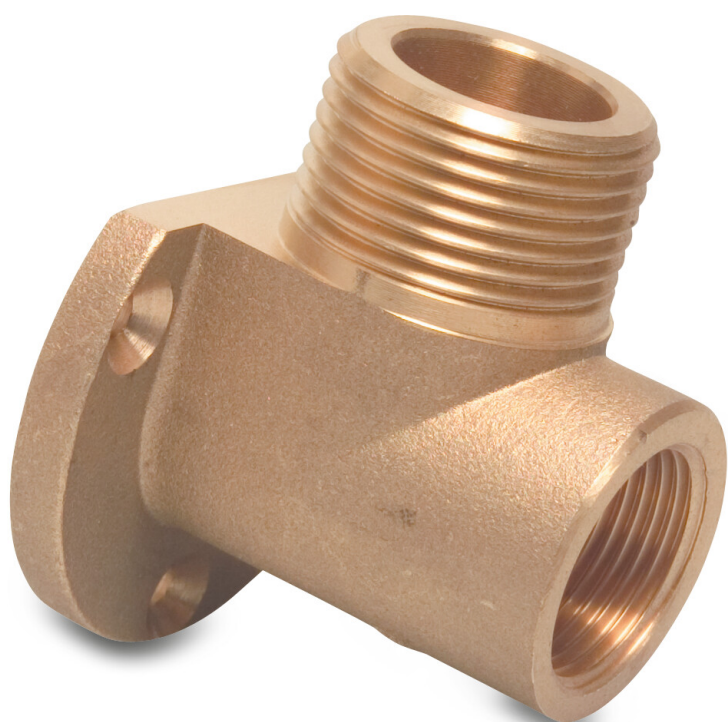

**Profec Nr. 471 Väggevinkel 90°  
mässing 1" x 3/4" utvändigt  
gänga x invändigt gänga  
12,5bar (0101802)**

# TEKNISKA SPECIFIKATIONER

Material	mässing
Anslutning	utvändig gänga x invändig gänga
Fitting nr.	Nr. 471
Tryck	12,5 bar
Storlek	1" x 3/4"

**Genererad den: 22/05/2026**

Bevo Nordic A/S  
Pakhusgården 54  
5000 Odense C  
Danmark  
+45 66 19 25 45  
[info@bevo.dk](mailto:info@bevo.dk)  
<http://www.bevo.com>