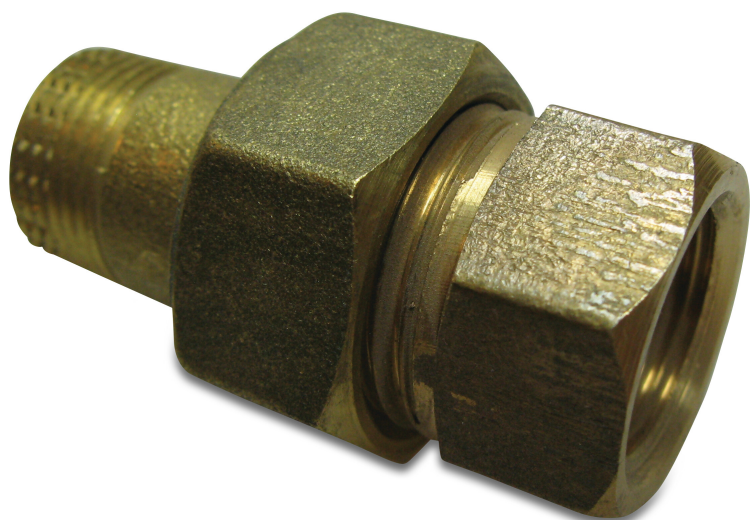

**Nr. 341 Unionskoppling brons**  
**1" invändig gänga x utvändig**  
**gänga 16bar type konisk**  
**(0720558)**

# TEKNISKA SPECIFIKATIONER

Typ	konisk
Material	brons
Anslutning	invändig gänga x utvändig gänga
Fitting nr.	Nr. 341
Storlek	1"
Längd	62 mm
Tryck	16 bar

**Genererad den: 24/05/2026**

Bevo Nordic A/S  
Pakhusgården 54  
5000 Odense C  
Danmark  
+45 66 19 25 45  
[info@bevo.dk](mailto:info@bevo.dk)  
<http://www.bevo.com>