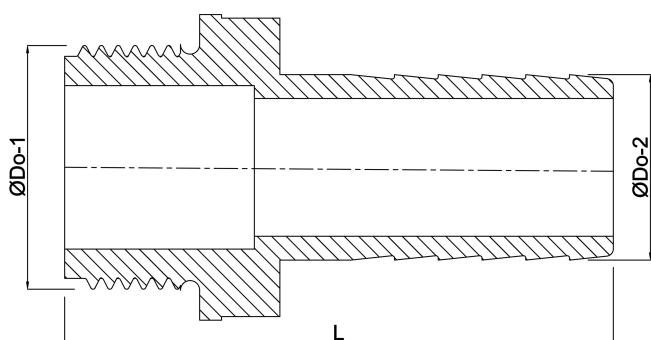

**Profec Slangstos rostfritt stål  
316 3/8" x 16 mm utvändig  
gänga x slangkoppling 50bar  
(0080917)**

# TEKNISKA SPECIFIKATIONER

Material	rostfritt stål 316
Anslutning	utvändig gänga x slangkoppling
Tryck	50 bar
Storlek	3/8" x 16 mm
Skruvnyckel	19

## DIMENSIONER

L	50 mm
ØDo-2	16 mm
ØDo-1	3/8 "

Genererad den: 17/10/2025

Bevo Nordic A/S  
Pakhusgården 54  
5000 Odense C  
Danmark  
+45 66 19 25 45  
[info@bevo.dk](mailto:info@bevo.dk)  
<http://www.bevo.com>