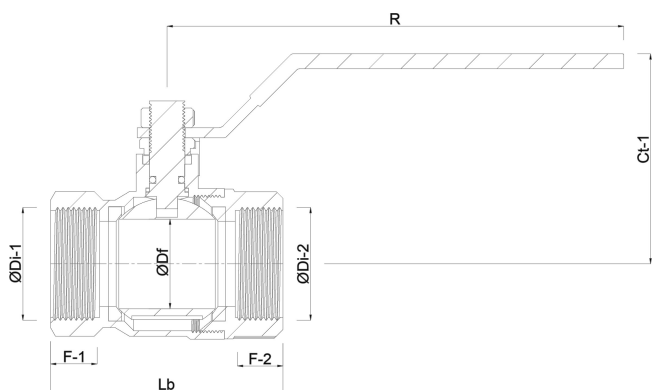

VIR Kulventil PP 3/4" invändig gänga 16bar DN20 svart type 228 Arctic (7026936)

TEKNISKA SPECIFIKATIONER

Färg svart

Typ 228 Arctic

Material PP

Handtagsfärg blå

Anslutning invändig gänga

Temperatur intervall -20°C - 75°C

Tryck 16 bar

Storlek 3/4"

DN 20

DIMENSIONER

Ct-1 59 mm

F-1 17.5 mm

F-2 17.5 mm

Lb 71,5 mm

R 100 mm

ØDf 20 mm

ØDi-1 3/4 "

ØDi-2 3/4 "

Genererad den: 10/03/2026

Bevo Nordic A/S
Pakhusgården 54
5000 Odense C
Danmark
+45 66 19 25 45
info@bevo.dk
<http://www.bevo.com>