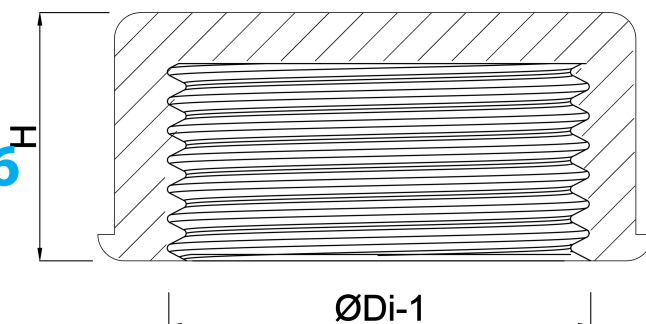

VDL Ändstopp PVC-U 1" invändig gänga 10bar grå type slät (7002795)

V/L Van de Lande

TEKNISKA SPECIFIKATIONER

Färg grå

Typ slät

Material PVC-U

Packningsmaterial EPDM

Anslutning invändig gänga

Storlek 1"

Tryck 10 bar

DIMENSIONER

F-1 17 mm

H 17 mm

ØDi-1 1"

Genererad den: 14/03/2026

Bevo Nordic A/S
Pakhusgården 54
5000 Odense C