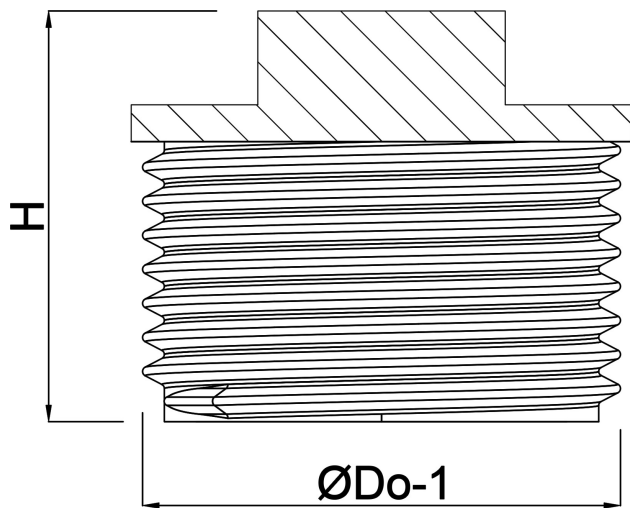

Profec Nr. 290 Plugg gjutjärn galvaniserad 2 1/2" utvändig gänga 25bar DVGW (1029010)

TEKNISKA SPECIFIKATIONER

Material	gjutjärn
Ytbehandling	galvaniserad
Godkännande	DVGW
Anslutning	utvändig gänga
Fitting nr.	Nr. 290
Temperatur intervall	-20°C - 120°C
Tryck	25 bar
Storlek	2 1/2"

DIMENSIONER

F-1	30 mm
H	54 mm
ØDo-1	2 1/2 "

Genererad den: 24/05/2026

Bevo Nordic A/S
Pakhusgården 54
5000 Odense C
Danmark
+45 66 19 25 45
info@bevo.dk
<http://www.bevo.com>