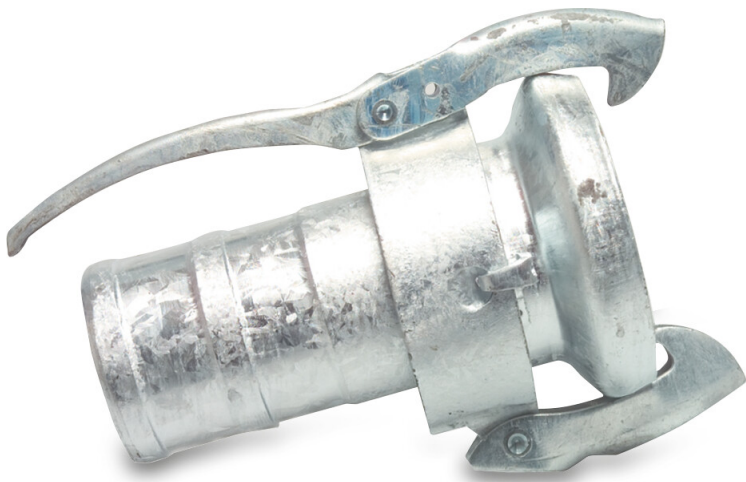

**Snabbkoppling stål  
galvaniserad 108 mm x 102  
mm hona del Perrot x  
slangkoppling type Perrot  
tung modell (0200405)**

# TEKNISKA SPECIFIKATIONER

Typ	Perrot
Material	stål
Ytbehandling	galvaniserad
Anslutning	hona del Perrot x slangkoppling
Typ	tung modell
Väggdjocklek	4,5 mm
Storlek	108 mm x 102 mm
Längd	230 mm
Yttre Ø	164,2 mm