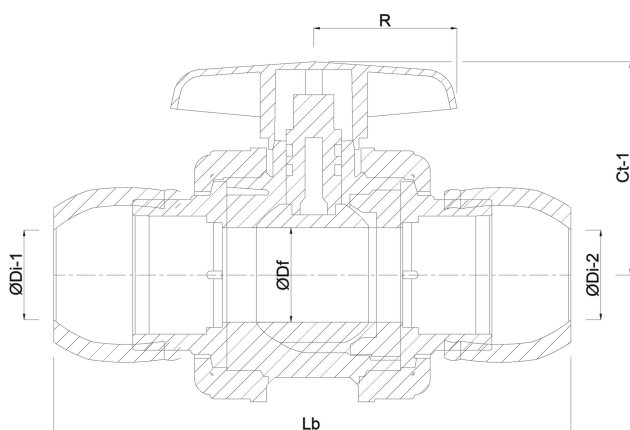

Hus konstruktion 3-delt

Materialhus PP

Packningsmaterial hytrel/EPDM

Anslutning spänn

Max temperatur 60 °C

Minste mellantemperatur
(kontinuerlig) 0 °C

Tryck 10 bar

Storlek 63 mm

DN 50

DIMENSIONER

Ct-1 105 mm

Lb 331 mm

R 73 mm

ØDf 50 mm

ØDi-1 63 mm

ØDi-2 63 mm