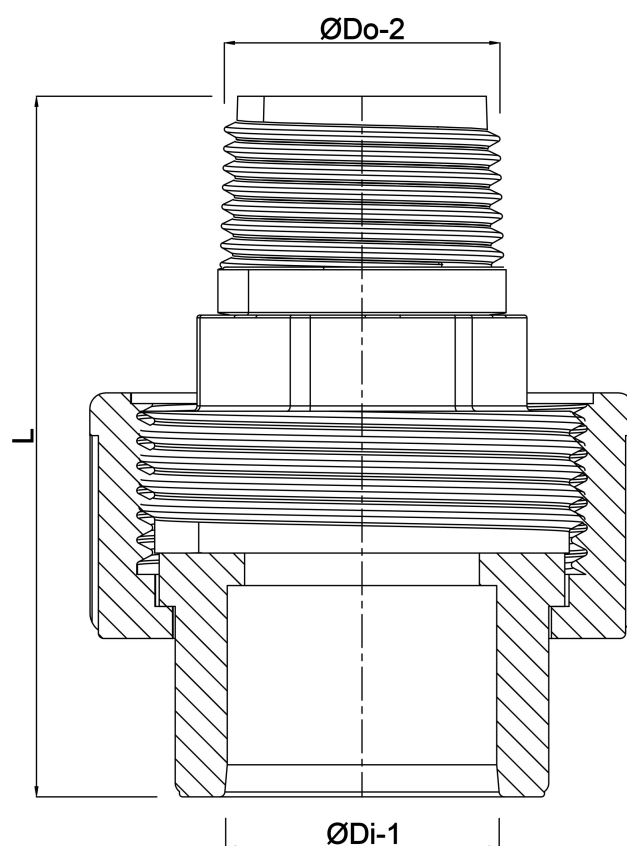

**Profec Unionskoppling PVC-U
75 mm x 2 1/2" limsocket x
utvändig gänga 10bar DN65
grå (0100119)**

TEKNISKA SPECIFIKATIONER

Färg	grå
Material	PVC-U
Packningsmaterial	EPDM
Anslutning	limsockel x utvändig gänga
Tryck	10 bar
Storlek	75 mm x 2 1/2"
DN	65

DIMENSIONER

Hi-1	44 mm
L	144 mm
Lb	100 mm
ØDi-1	75 mm
ØDo-2	2 1/2 "

Genererad den: 22/05/2026

Bevo Nordic A/S
Pakhusgården 54
5000 Odense C
Danmark
+45 66 19 25 45
info@bevo.dk
<http://www.bevo.com>