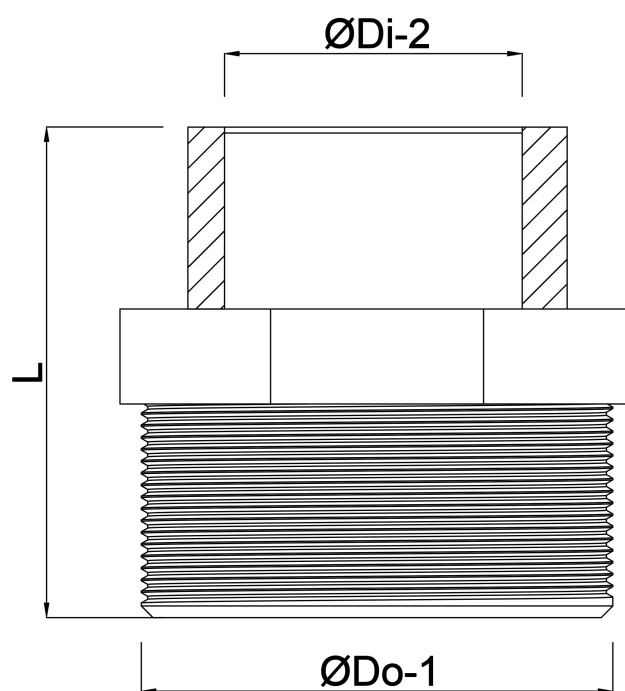

**Profec Nippelmuff PVC-U 1 1/4"  
x 3/4" utvändig gänga x  
invändig gänga 10bar grå  
(0100200)**

# TEKNISKA SPECIFIKATIONER

Färg	grå
Material	PVC-U
Anslutning	utvändig gänga x invändig gänga
Tryck	10 bar
Storlek	1 1/4" x 3/4"

# DIMENSIONER

L	50 mm
ØDi-2	3/4 "
ØDo-1	1 1/4 "

**Genererad den: 22/05/2026**

Bevo Nordic A/S  
Pakhusgården 54  
5000 Odense C  
Danmark  
+45 66 19 25 45  
[info@bevo.dk](mailto:info@bevo.dk)  
<http://www.bevo.com>