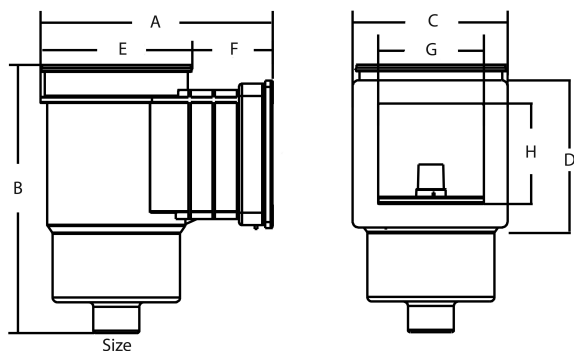

Hayward Skimmer ABS 2" invändig gänga vit rektangulär type Premium Small (7006417)

 **HAYWARD**

TEKNISKA SPECIFIKATIONER

Typ Premium Small

Material ABS/rostfritt stål

Modell rektangulär

Anslutning invändig gänga

Färg vit

Lämplig för liner pooler

Storlek 2"

DIMENSIONER

A 369 mm

B 436 mm

C 230 mm

D 160 mm

E 230 mm

F 139 mm

G 190 mm

H 127 mm

Genererad den: 28/05/2026

Bevo Nordic A/S
Pakhusgården 54
5000 Odense C
Danmark
+45 66 19 25 45
info@bevo.dk
<http://www.bevo.com>