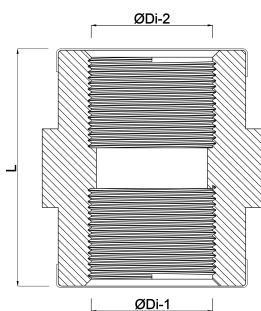

**Profec Nr. 270 Muff rostfritt
stål 316 1 1/4" invändig gänga
16bar (0080146)**

TEKNISKA SPECIFIKATIONER

Material rostfritt stål 316

Anslutning invändig gänga

Fitting nr. Nr. 270

Max temp. 100 °C

Storlek 1 1/4"

Längd 45,0 mm

Tryck 16 bar

DIMENSIONER

L 45 mm

ØDi-1 1 1/4"

ØDi-2 1 1/4"

ØDo-1 46.5 mm

Genererad den: 13/03/2026