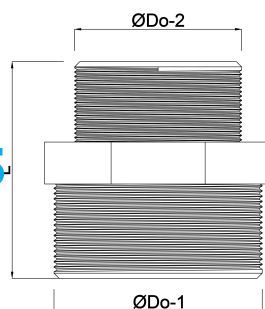

**Profec Reduktionsnippel
sexkantig PVC-U 1 1/4" x 3/4"
utvändig gänga 10bar grå
(0100176)**

TEKNISKA SPECIFIKATIONER

Färg	grå
Material	PVC-U
Anslutning	utvändig gänga
Tryck	10 bar
Storlek	1 1/4" x 3/4"

DIMENSIONER

L	57 mm
ØDo-1	1 1/4 "
ØDo-2	3/4 "
F-1	21 mm
F-2	16 mm
K-1	46 mm

Genererad den: 06/10/2025

Bevo Nordic A/S
Pakhusgården 54
5000 Odense C
Danmark
+45 66 19 25 45
info@bevo.dk
<http://www.bevo.com>