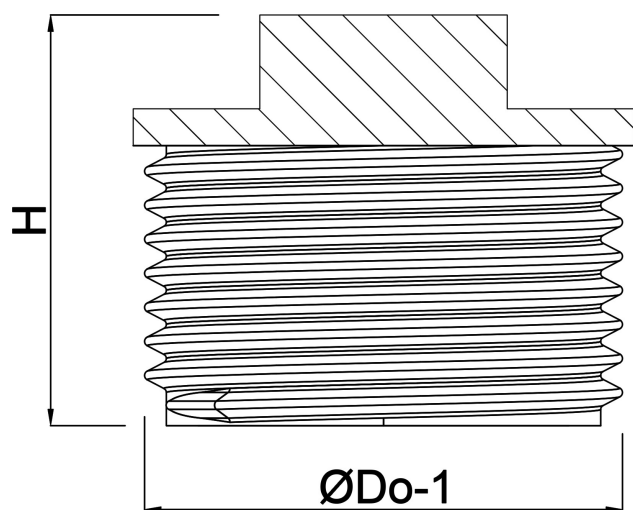

**Profec Nr. 290 Plugg mässing 1
1/4" utvändig gänga 30bar
(0710392)**

TEKNISKA SPECIFIKATIONER

Material	mässing
Anslutning	utvändig gänga
Fitting nr.	Nr. 290
Temperatur intervall	-10°C - 115°C
Storlek	1 1/4"
Tryck	30 bar

DIMENSIONER

F-1	9 mm
H	23 mm
ØDo-1	1 1/4 "

Genererad den: 24/05/2026

Bevo Nordic A/S
Pakhusgården 54
5000 Odense C
Danmark
+45 66 19 25 45
info@bevo.dk
<http://www.bevo.com>