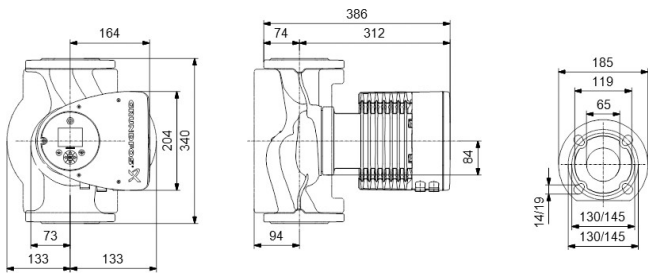

# TEKNISKA SPECIFIKATIONER

Färg svart/röd

Material rostfritt stål

Godkännande WRAS

Pump body rostfritt stål

Material impeller 1 glasfiberförstärkt PES

Anslutning fläns

Volt 230VAC

Storlek DN65

MWC

4

Ampere

0.9 A

**Genererad den: 11/03/2026**

Bevo Nordic A/S  
Pakhusgården 54  
5000 Odense C  
Danmark  
+45 66 19 25 45  
[info@bevo.dk](mailto:info@bevo.dk)  
<http://www.bevo.com>