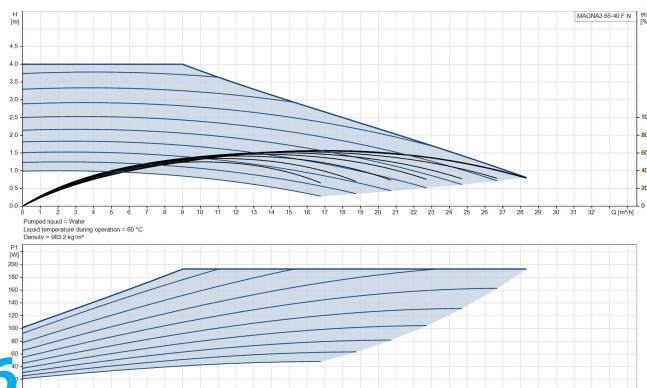

Storlek

DN65

Ampere

0.9 A

Genererad den: 10/05/2026

Bevo Nordic A/S
Pakhusgården 54
5000 Odense C
Danmark
+45 66 19 25 45
info@bevo.dk
<http://www.bevo.com>