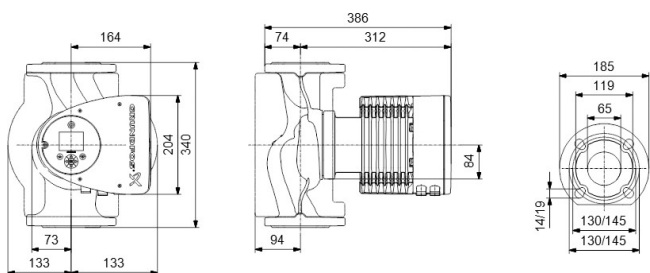

Storlek

DN65

Ampere

0.9 A

Genererad den: 10/05/2026

Bevo Nordic A/S
Pakhusgården 54
5000 Odense C
Danmark
+45 66 19 25 45
info@bevo.dk
<http://www.bevo.com>