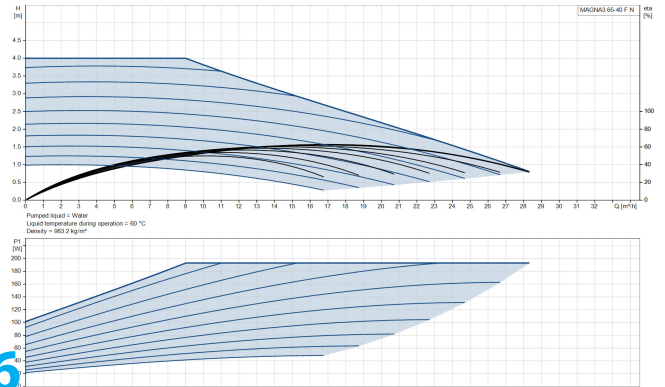

MWC

4

Ampere

0.9 A

Genererad den: 11/03/2026

Bevo Nordic A/S
Pakhusgården 54
5000 Odense C
Danmark
+45 66 19 25 45
info@bevo.dk
<http://www.bevo.com>